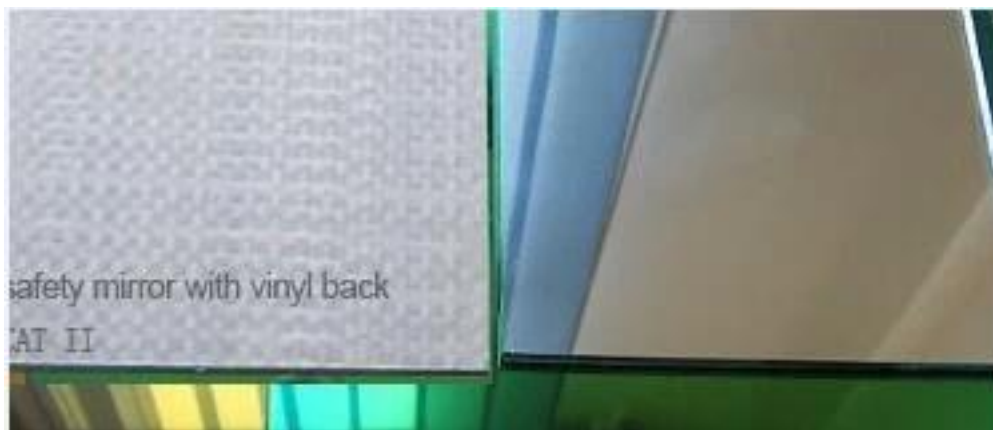

## Descrizione del prodotto:

Yujing con vetro float chiaro di alta qualità prodotto JINJING e due strati di grigio, giallo, verde o altri colori di Italia FENZI dipingere.

Di solito è usato da Europa, Stati Uniti d'America, ecc. Può essere fornito nella taglia dello stock può essere tagliata e smussata o esigenze del cliente.

Half loaded

Fully loaded

Closing container

Sealing

Delivery

**2/3 mm/4 mm/5 mm/6 mm trasparente Float alluminio specchio**

Descrizione delle merci	3/4 mm/5 mm/6 mm trasparente Float alluminio specchio
Standard di qualità	ISO9001: 2000, CE, TUV, INTERKET
Descrizione	Abbiamo lavorato in compagnia del vetro specchio per oltre 10 anni e avere buone relazioni con la tolleranza dello spessore del vetro può soddisfare nazionale standard. Dispongono di una gestione rigorosa, hanno anche buona e qualità eccellente servizio, il nostro specchio hanno buona reputazione del mercato nazionale ed estero paesi
Vantaggi	1. vetro float liscia per specchio 2. prestazione ottica eccellente 3. stabile stabilità chimica 4. supporto vernice resistente agli acidi ed all'umidità
Proprietà.	1. doppio rivestito con vernice dell'Italia FENZI 2. alluminio può fornire immagini di specchio chiari ed esatti. 3. acqua resistente, acido-resistente, a prova d'umidità
Funzione	Il nostro specchio di alluminio può essere applicato alla zona di mobili, bagno, decorazione, specchio per il trucco, retrovisore dell'automobile, specchio della sicurezza, ecc
Spessore	2mm, 3mm, 4mm, 5mm, 6mm
Formati normali	1600 * 1830 * 2440mm, 2250 mm, 2134 * 3300mm
Colori	Ultra chiaro, trasparente, bronzo, blu, verde, grigio ecc
Principali clienti	Germania, Italia, Inghilterra, America, Africa, Paesi dell'Asia ecc
Imballaggio	1. seaworthy casse di legno con carta di seta tra i due specchi 2. ferro-cintura per il rafforzamento della
Consegna	Entro 15 giorni dal ricevimento della caparra