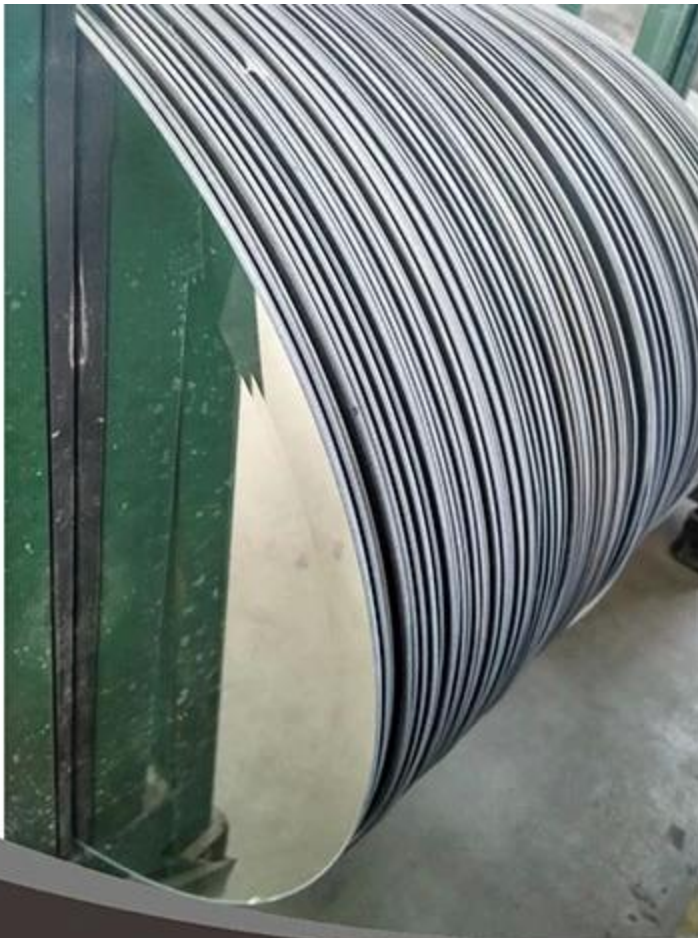

Spessore: 2mm 3 millimetri 4 millimetri 6 millimetri 5 millimetri

Colore di vetro: trasparente, Ultra chiaro, **Euro grigio** Euro in bronzo

materiale: specchio di vetro float di grado

processo di bordo: bordo rotondo (chiamato anche come C-bordo, bordo matita), bordo piatto, bordo smussato, ecc

Figura: figura galleggiante o tagliare secondo la richiesta del cliente, come il quadrato, rettangolare, ovale, forma S, ecc.

Applicazione: **specchio da bagno** , Specchi Cabinet, specchi di porta, specchi decorati, specchi di ingrandimento,

specchi colorati, Specchietti di cortesia, specchi a parete, **specchi personalizzati**.

Certificati: ISO 9001: 2000, INTERKET, TUV, KS

QINGDAO YUJING FANYU TRADING CO., LTD