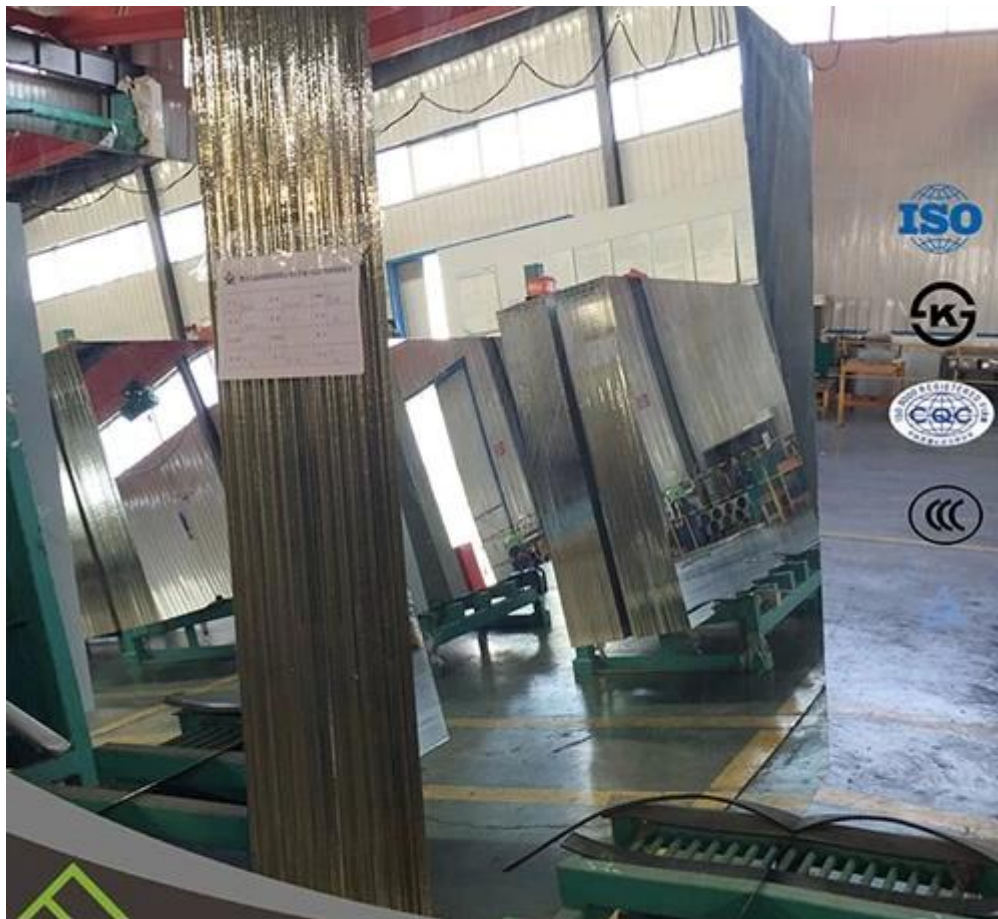

Grupo de Shandong Yujing é uma das maiores bases da produção de espelho de prata livre de cobre e chumbo, espelho de alumínio, vidro float incolor de qualidade superior, claro folha de vidro e outros produtos de vidro também estão disponíveis.

Descrição do produto:

Yujing produzido com vidro float incolor de qualidade superior JINJING e duas camadas de cinza, amarelo, verde ou outras cores de Italy FENZI pintar. Geralmente é usado pela Europa, EUA, etc. Pode ser fornecido no tamanho do estoque pode ser cortado e chanfrado ou necessidades do cliente.