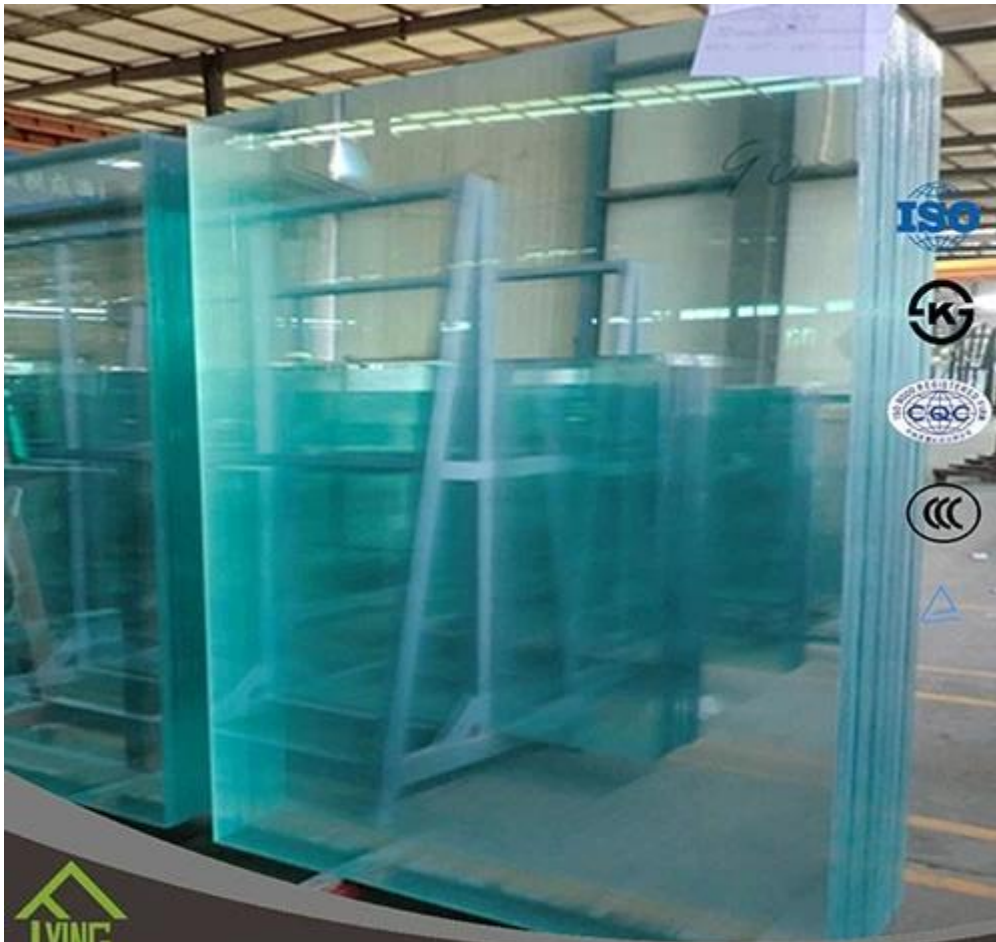

QINGDAO YUJING FANYU TRADING CO., LTD

QINGDAO YUJING FANYU TRADING CO., LTD

规格	2016 超白玻璃 1920 超白玻璃 超白玻璃 超白玻璃
规格	3 5 6 8 10mm 14 12 16mm 16mm 18mm 190 超白玻璃
规格	超白玻璃 超白玻璃 超白玻璃 超白玻璃.
规格	超白玻璃 超白玻璃 超白玻璃.
规格	200 × 400 2400 超白玻璃 x 7000 超白玻璃 超白玻璃
	ec12150 超白玻璃 超白玻璃 超白玻璃.
规格	<p>1. 超白玻璃 超白玻璃 超白玻璃 超白玻璃 超白玻璃 超白玻璃 5-4 超白玻璃 :超白玻璃 超白玻璃</p> <p>超白玻璃 超白玻璃 超白玻璃 超白玻璃 超白玻璃 超白玻璃 超白玻璃 超白玻璃 超白玻璃 超白玻璃 :超白玻璃-2 超白玻璃</p> <p>超白玻璃 超白玻璃 超白玻璃 超白玻璃 超白玻璃 超白玻璃 300 超白玻璃 超白玻璃 超白玻璃 超白玻璃 超白玻璃 超白玻璃 .3 超白玻璃</p>