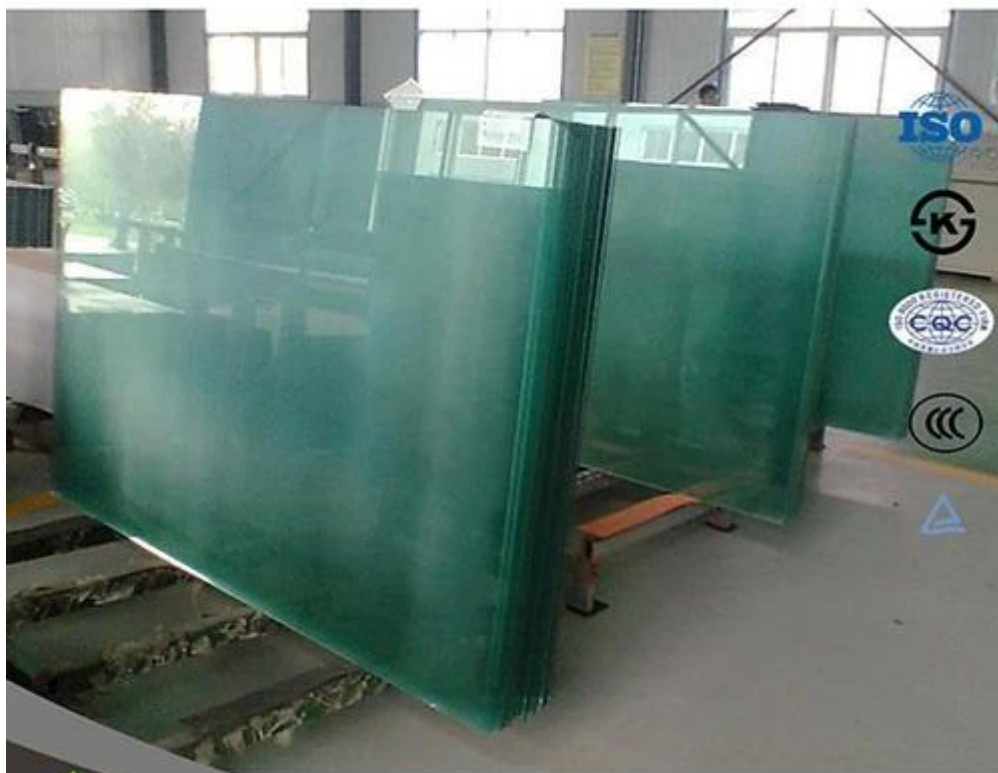

QINGDAO YUJING FANYU TRADING CO., LTD

本公司代理 各种规格 各种颜色 各种厚度 各种品牌:

- 1.interlay 各种规格 各种颜色 各种厚度.
- 2.seaworthy 各种规格 各种颜色 各种厚度 各种品牌.
- 3.iron .iron 各种规格 各种厚度.