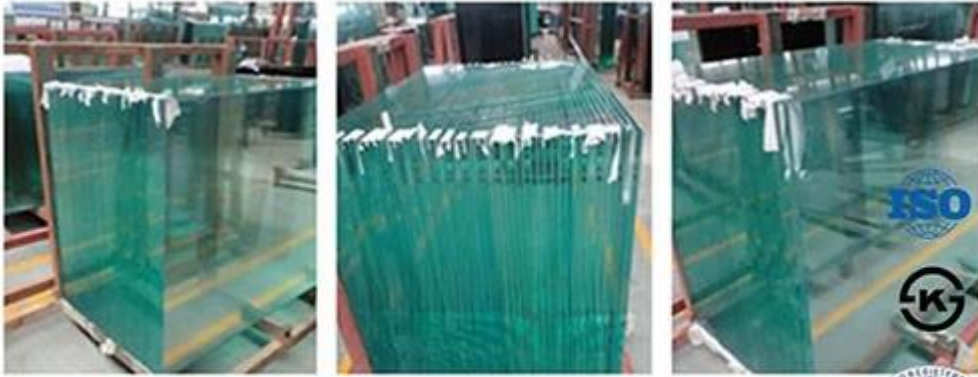

联系电话： 0532-88888888

08 22

QINGDAO YUJING FANYU TRADING CO., LTD

QINGDAO YUJING FANYU TRADING CO., LTD

: 玻璃栏杆 玻璃扶手

玻璃 玻璃栏杆 玻璃扶手 S . 玻璃 玻璃 玻璃栏杆 玻璃扶手

: 玻璃 玻璃

( 玻璃 玻璃 玻璃 ) 玻璃 玻璃