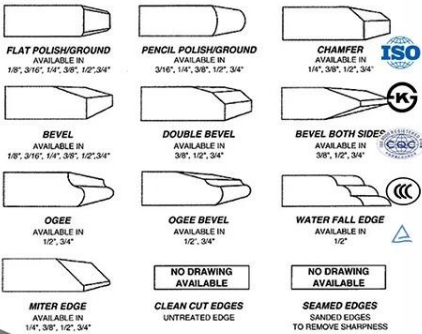

STANDARD EDGEWORK OPTIONS

QINGDAO YUJING FANYU TRADING CO., LTD