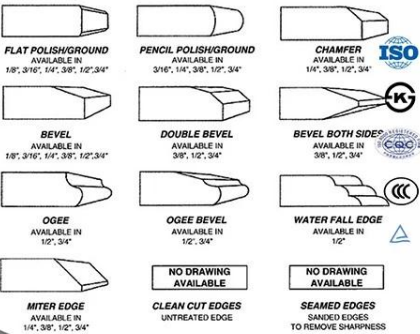

STANDARD EDGEWORK OPTIONS