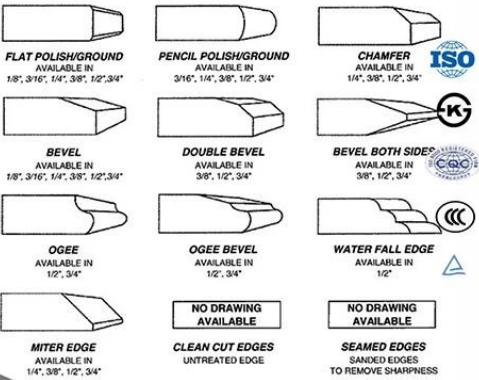

4 00000000 0000 00000 00000000 0000

المواد	بانتس FENZI مسج الزجاج المصفول والفضة وإيطاليا
سمك	مم 3, 4, 5, 6 مم
لون اللطاء	رمادي، أحمر، إلخ.
خدمة OEM	يمكن تخصيص النمكل والحجم واللون
ادجويرك	مصقول لسفة، وجولة، وما إلى ذلك
شهادات	ISO, CE, توفالو، كانساس
جرمة	صناديق خشبية صالحة للإبحار والأشرطة الحديد

00000000

STANDARD EDGEWORK OPTIONS

00000000 00000000
000000 00000000 00 00000000 000000 (1)
000000 00 0000000000 000000 00000000 (2)

00000000 0000

Doris Wang
Cel: 0086 15864262692
QQ: 1055442456
Wechat: Doris182
Skype: doris_yujing
Email: doris.wang@yujinggroup.cn