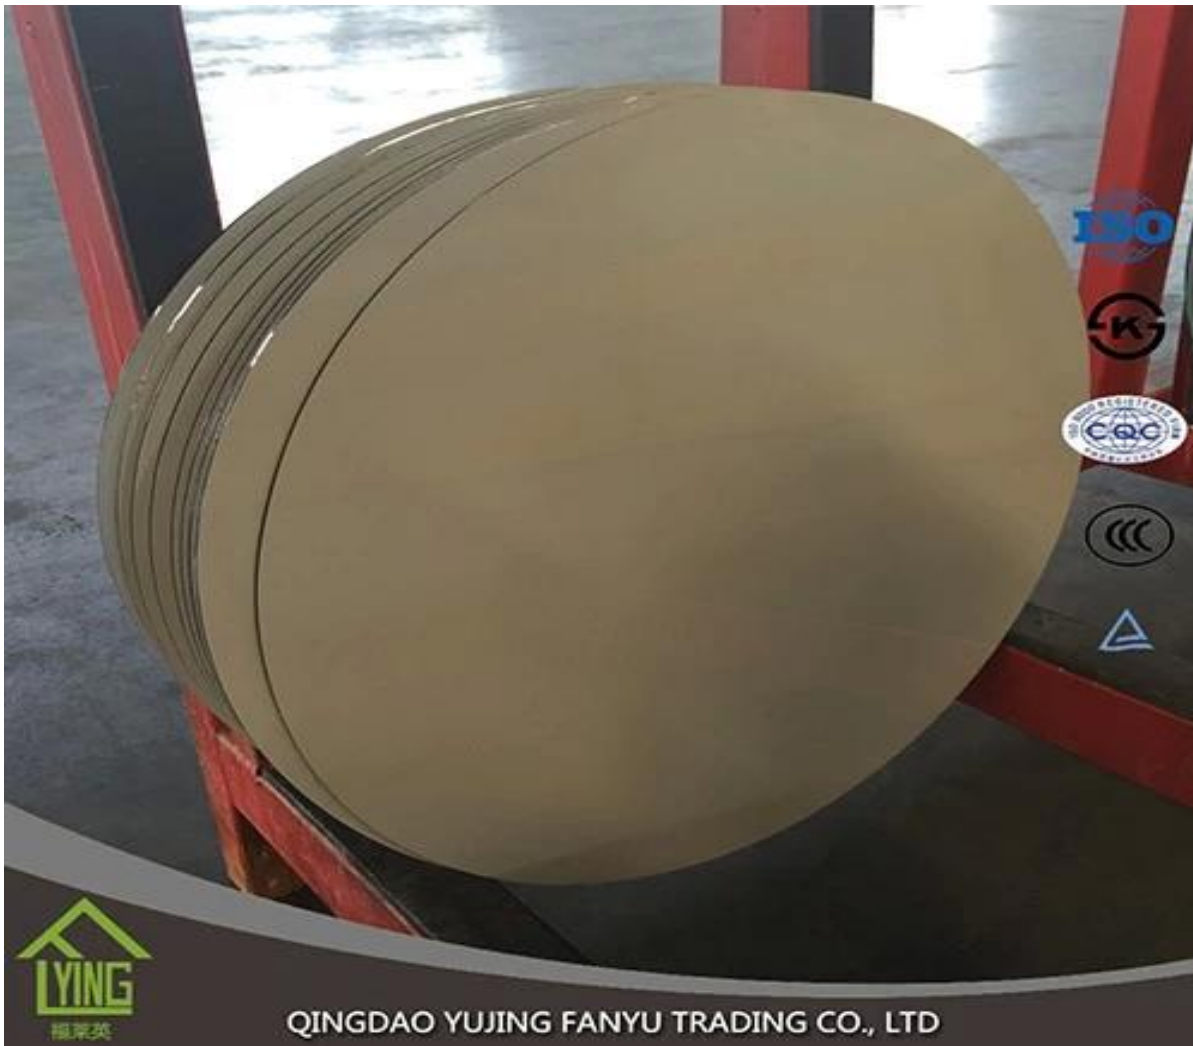

الصين البيضاء المورد مرآة مشطوف 2 "بالجملة

القطر	3 5 4 6 8 10mm
القطر	240 × 180 240 × 180 154 × 134
القطر	القطر 4 6 8 10mm
القطر	القطر 4 6 8 10mm
القطر	القطر 4 6 8 10mm
القطر	القطر 4 6 8 10mm
القطر	القطر 4 6 8 10mm
القطر	القطر 4 6 8 10mm

تغليف:

. الصدر الخشبي ، ورقه للماء ، حزام الحديد

تسليم:

في غضون 30 يوما من تاكيد النظام

اتصل بنا:

**Contacts: Ms.Daisy Zhang sales
Qingdao Yujing Fanyu Trading Co., Ltd.**

iny2568148290

+8617854286292