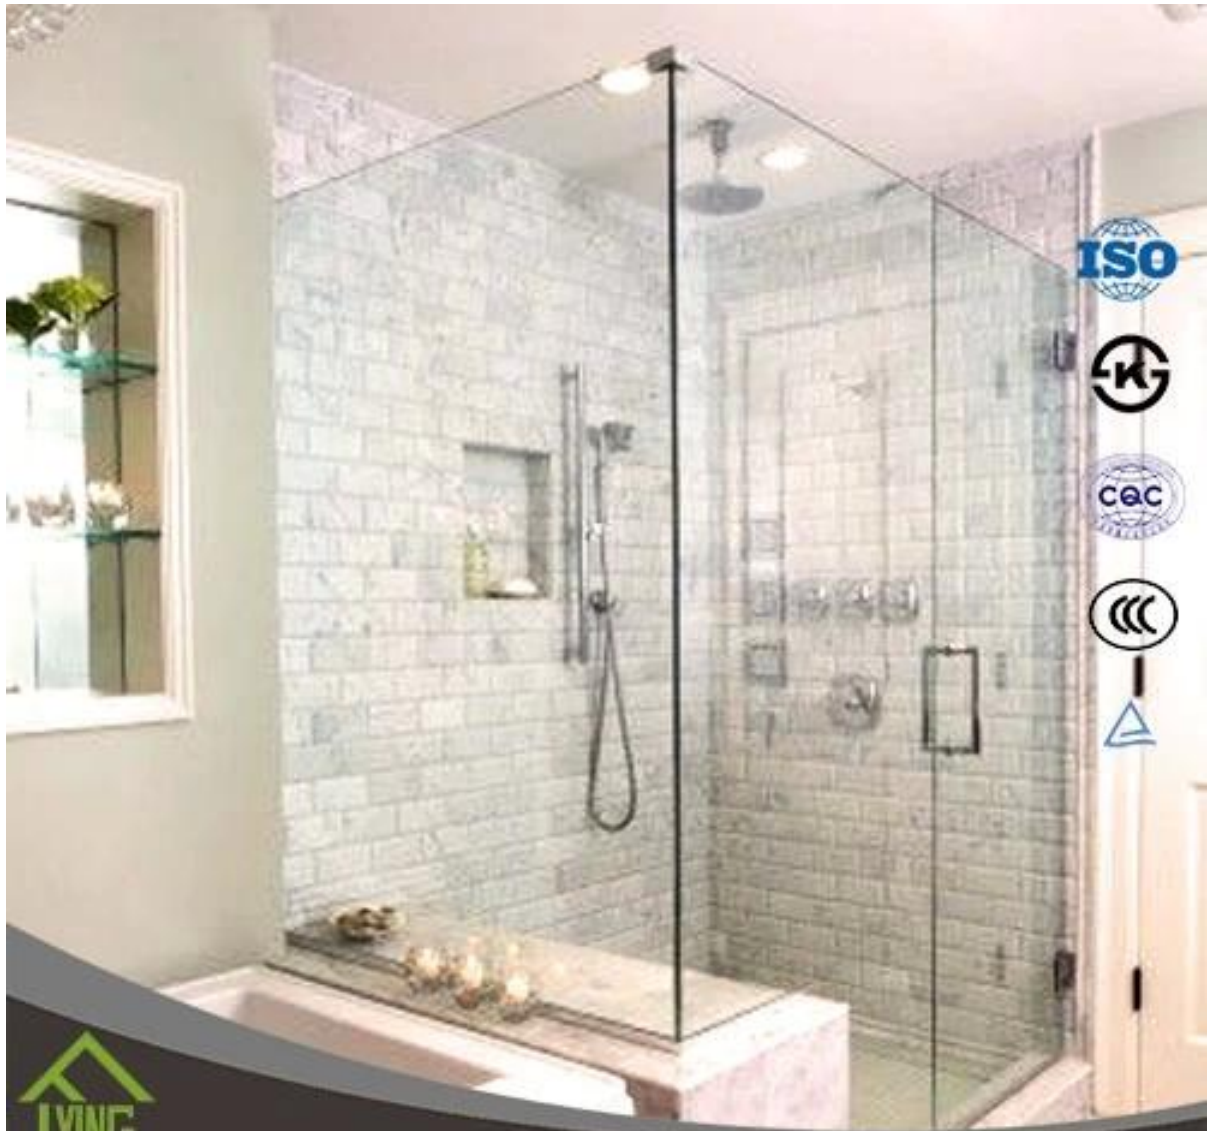

المنتجات الزجاجية ذات الحواف المشطوفة

اسم المنتج	الزجاج واضحة
سمك	6 مم، 10 مم، 12 مم، 15 ملم، إلخ 3
الحجم	1220 * 1830 إلخ 2440 * 1830 ملم، إلخ
نوع الحافة	مسطحة، مستديرة، مجسم مشطوف الحواف، إلخ
التطبيق	ريلينج الزجاج، وتسييج الزجاج، الجدول الأعلى، إلخ
حزمة	صناديق خشبية والأشرطة