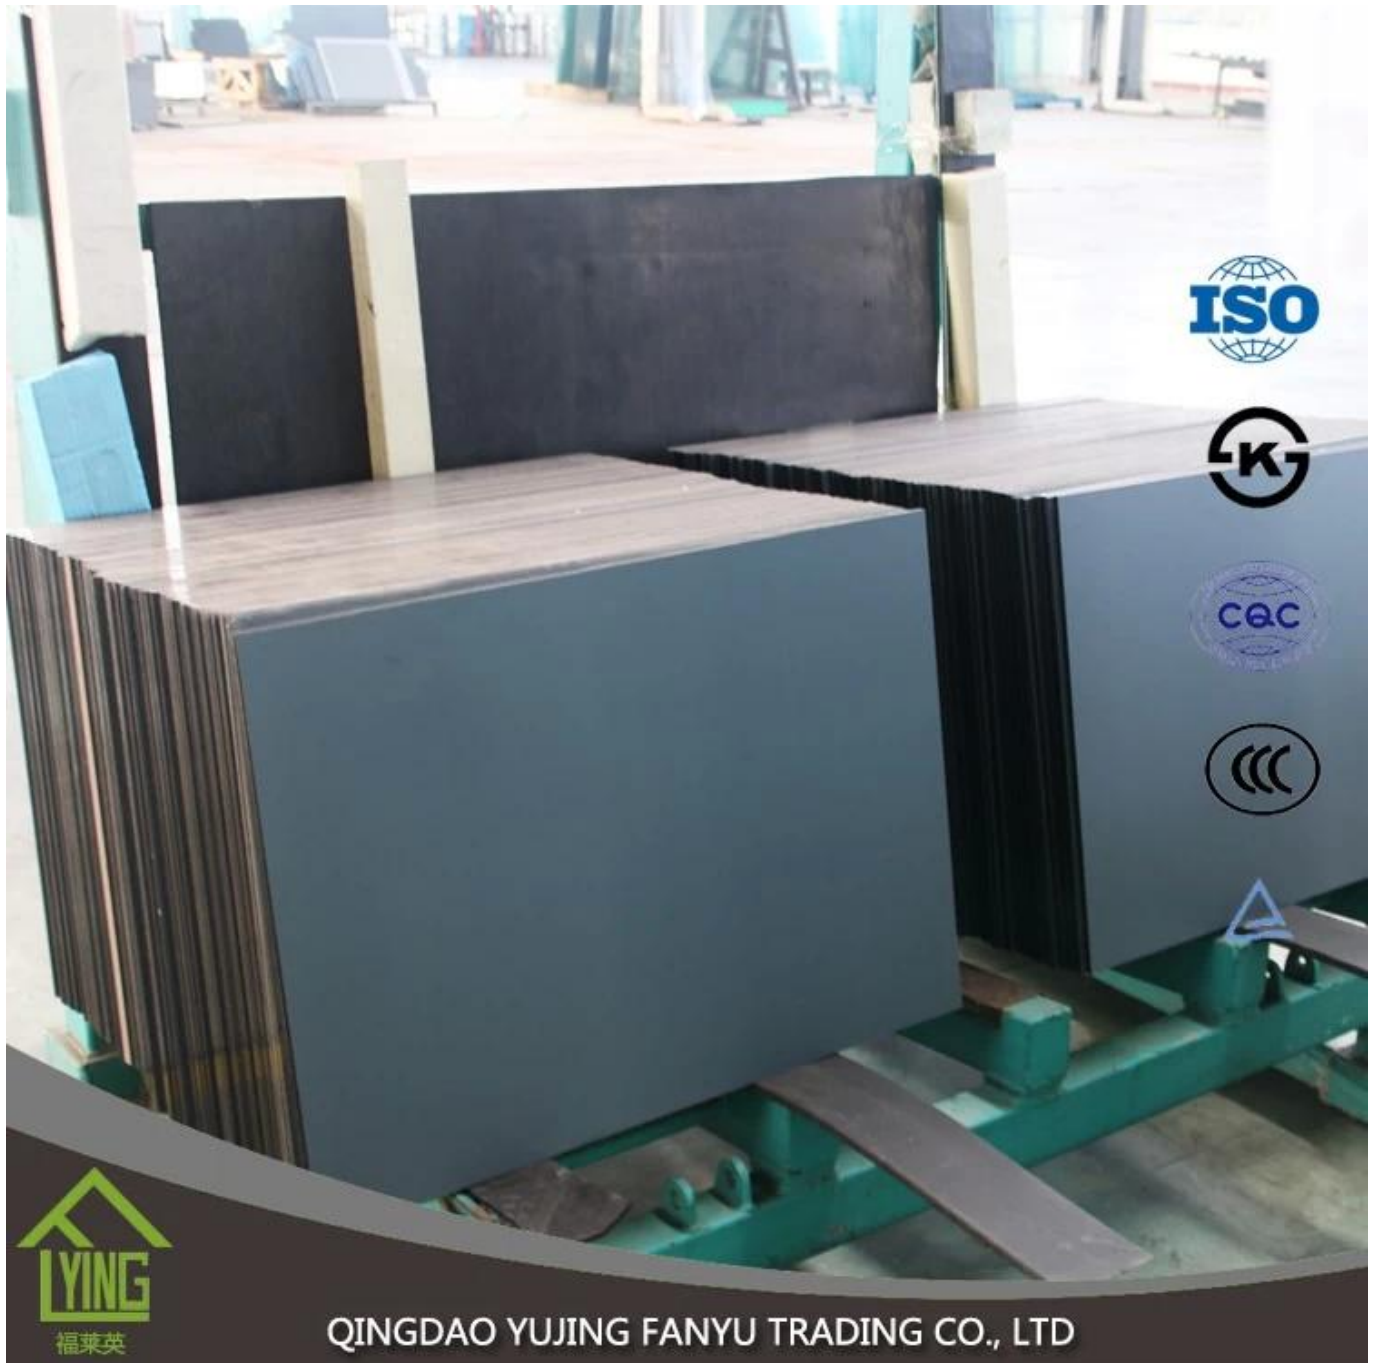

♥ 本公司 代理 各种 规格 的 实木 地板 及 复合 地板 产品 均 符合 国家 标准 及 国际 标准 要求 且 价格 公道 服务 周到 欢迎 各界 人士 垂询 洽购 电话 0532-86108888 地址 青岛 市 市 南区 香港 路 100 号 福莱英 贸易 公司

本公司 代理 各种 规格 的 实木 地板 及 复合 地板 产品 均 符合 国家 标准 及 国际 标准 要求 且 价格 公道 服务 周到 欢迎 各界 人士 垂询 洽购 电话 0532-86108888 地址 青岛 市 市 南区 香港 路 100 号 福莱英 贸易 公司

FENZI

□□ □□□□□.

QINGDAO YUJING FANYU TRADING CO., LTD

产品规格:

产品规格	产品规格 3300 * 2440 产品规格 产品规格 产品规格 2440 * 1830 产品规格 2200 * 1650 :产品规格 产品规格 产品规格 产品规格 3300 * 2134.
数量	6 件
产品规格 产品规格	产品规格 产品规格 产品规格 产品规格 产品规格 产品规格 产品规格.
产品规格 产品规格	产品规格 产品规格
产品规格 产品规格 产品规格	产品规格 产品规格 产品规格 产品规格 产品规格 产品规格 产品规格 产品规格 产品规格.
产品规格 产品规格	产品规格 产品规格