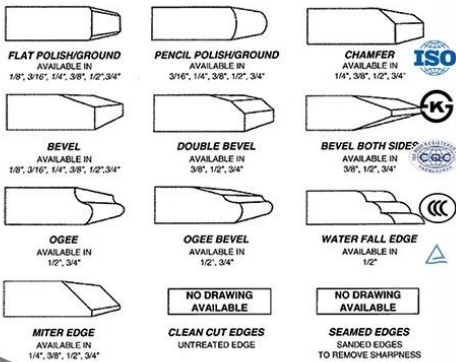

STANDARD EDGEWORK OPTIONS