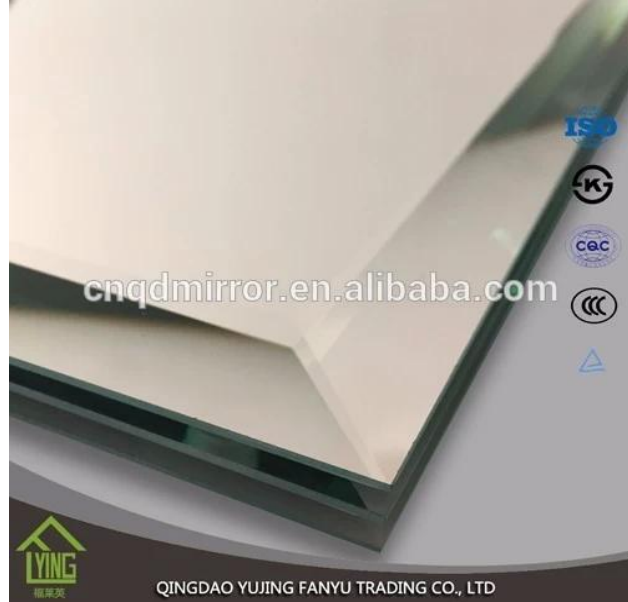

FRONT SHOW

QINGDAO YUJING FANYU TRADING CO., LTD

المواد	إيطاليا FENZI الزجاج المصقول واضحة ذات جودة عالية؛ فضة؛ الطلاء
سمك	مم 2, 3 مم, 4 مم, 5 مم, 6 مم
لون الزجاج	واضحة، اليورو غراي، اليورو البرونزية، البرونز الذهبي

لون الطلاء	رمادي، أصفر، أخضر، إلخ.
ادجيووركس	جولة الحافة/قلم رصاص الحافة/ج-حافة؛ حافة مسطحة/مجسم مشطوب الحافة، إلخ.
الشكل	غير المؤطرة، باستخدام الحاسب الآلي قص وفقا لطلب العميل، مثل الجولة، البيضاوي، مربعة، مستطيلة، إلخ.
الحجم	1650 x 2200 1830 مم، 1220 2134 x مم، 2440 x 1830 مم، 3300 x مم حسب الطلب
سيرتيكاتيس	إنتيركيت، توفالو، كانساس، ISO 9001: 2000