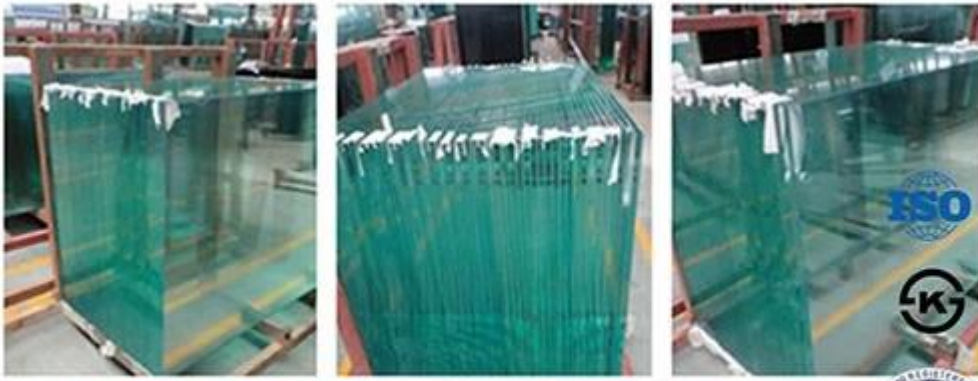

青島 裕景 泛宇 貿易 有限公司

08 22

QINGDAO YUJING FANYU TRADING CO., LTD

QINGDAO YUJING FANYU TRADING CO., LTD

: 玻璃栏杆 玻璃扶手

玻璃 玻璃栏杆 玻璃扶手 S . 玻璃 玻璃 玻璃栏杆 玻璃扶手

: 玻璃 玻璃

( 玻璃 玻璃 玻璃 ) 玻璃 玻璃