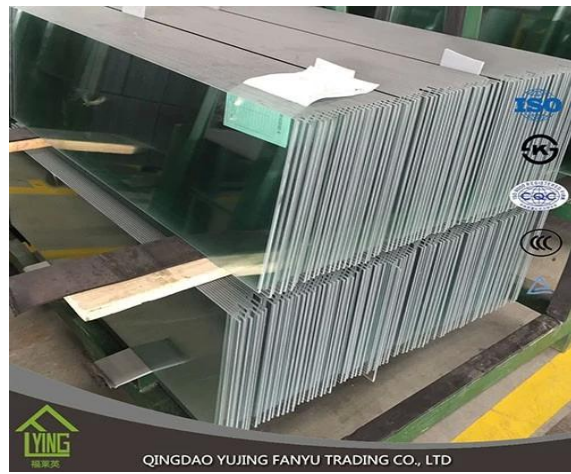

تحل أي أسئلة أو ادعاءات حول منتجات أو حصلت على ردود الفعل خلال يوم عمل واحد!

1-نحن شركة مصنعة لمنتجات الزجاج ومرآة، ولدينا مصنع الخاصة بنا، وخطوط إنتاج متقدمة.

2-لدينا أكثر من 10 عاماً من الخبرة في مجال زجاج مرآة.

3-أفضل خدمات ما قبل البيع وما بعد البيع.

4-نوعية أجود وتاريخ طويل.

وصف المنتج

خفف من الزجاج لأبواب المبنى والمكتب ودش

سمك	3 مم، 4 مم، 5 مم، 6 مم، 8 مم، 10 مم، 12 مم
الحجم	حجم الحد الأدنى: 200 × 400 ملم، الحد الأقصى لحجم: 2400 × 7000 ملم أو مخصصة
الشكل	الجولة، البيضاوي، مربعة، مستطيلة، إلخ.
لون	مسح، غراي، برونز، إلخ.
شهادة	مجلس التعاون الجمركي، إلخ.
خدمة OEM	وتتوفر في الشكل، الحجم، اللون، إلخ.
التطبيق	بناء، والأثاث، والباب الإطار أقل، ومرفقات الاستحمام، يتصدر جدول، إلخ.