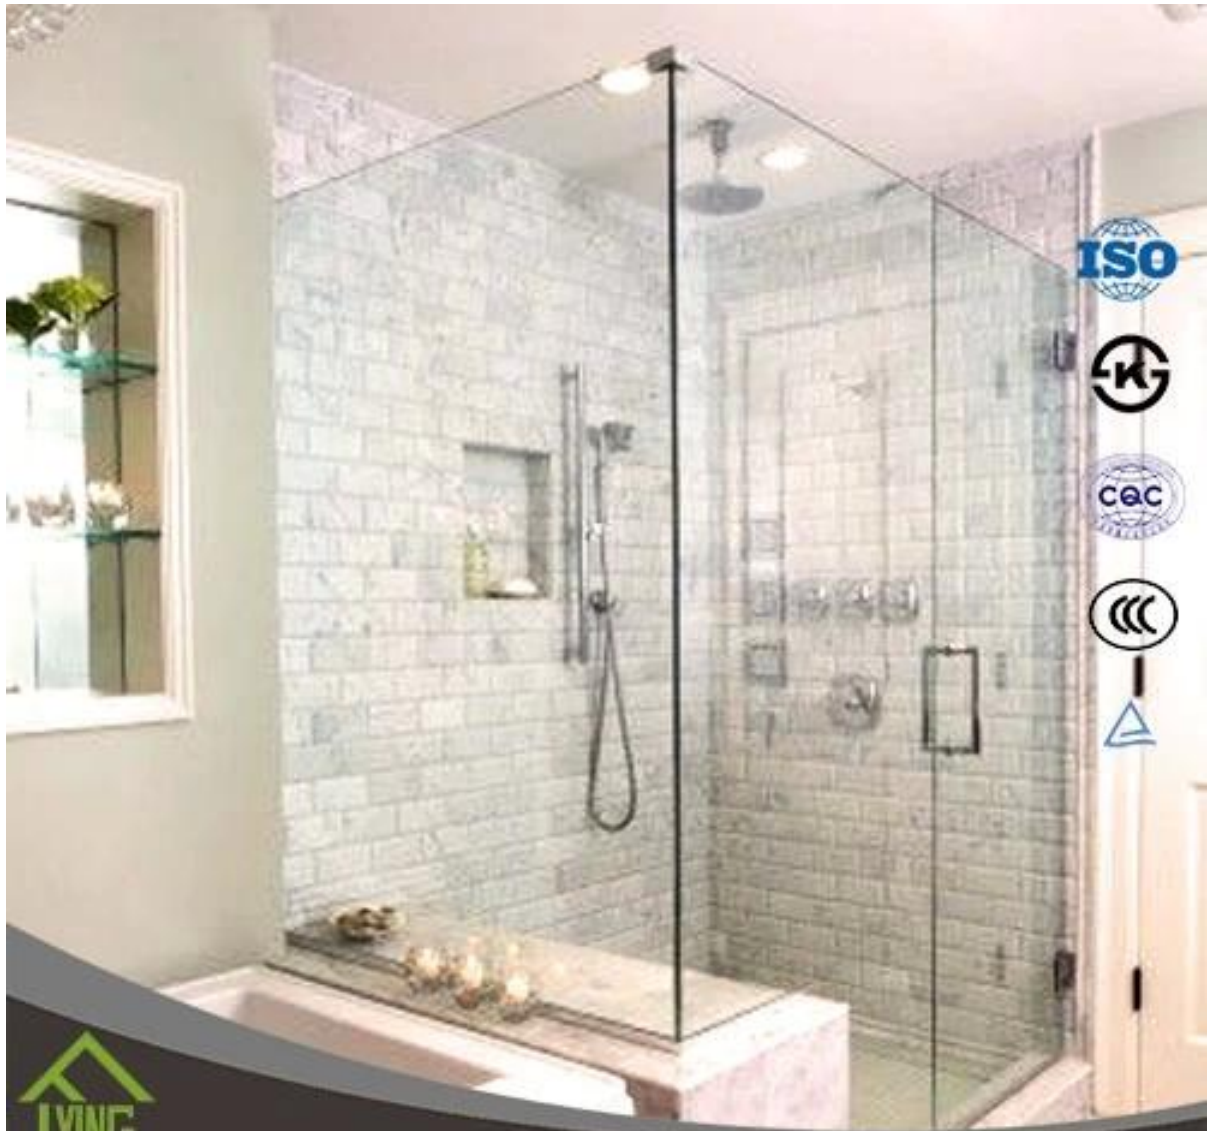

QINGDAO YUJING FANYU TRADING CO., LTD