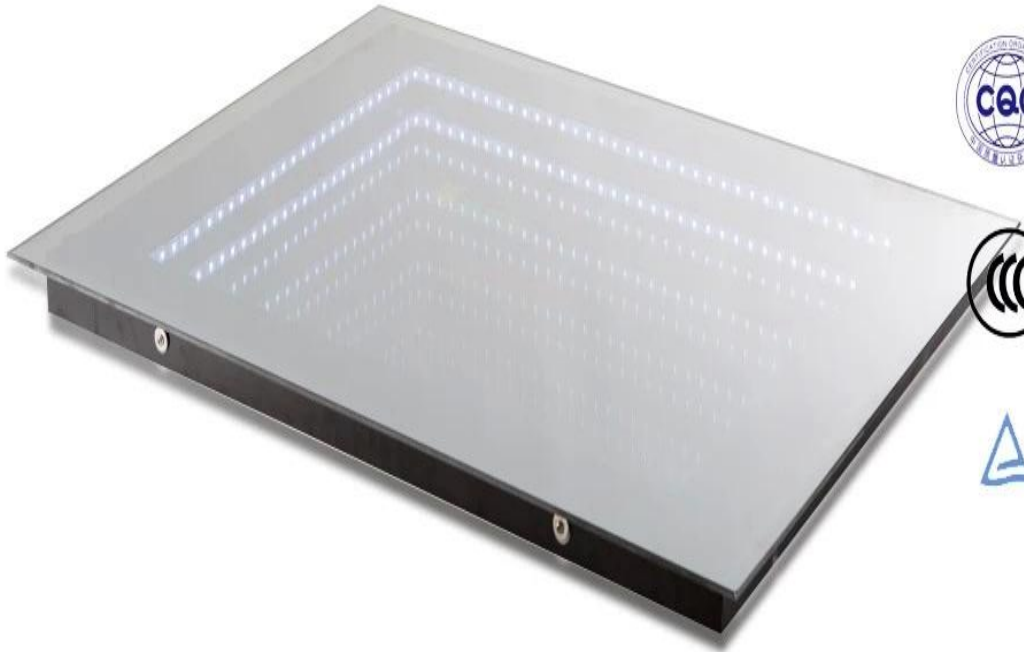

QINGDAO YUJING FANYU TRADING CO., LTD

本公司 代理 各种 规格 的 LED 灯 具 . 品质 优良 价格 公道 售后服务 周到 欢迎 各界 人士 垂青 洽谈