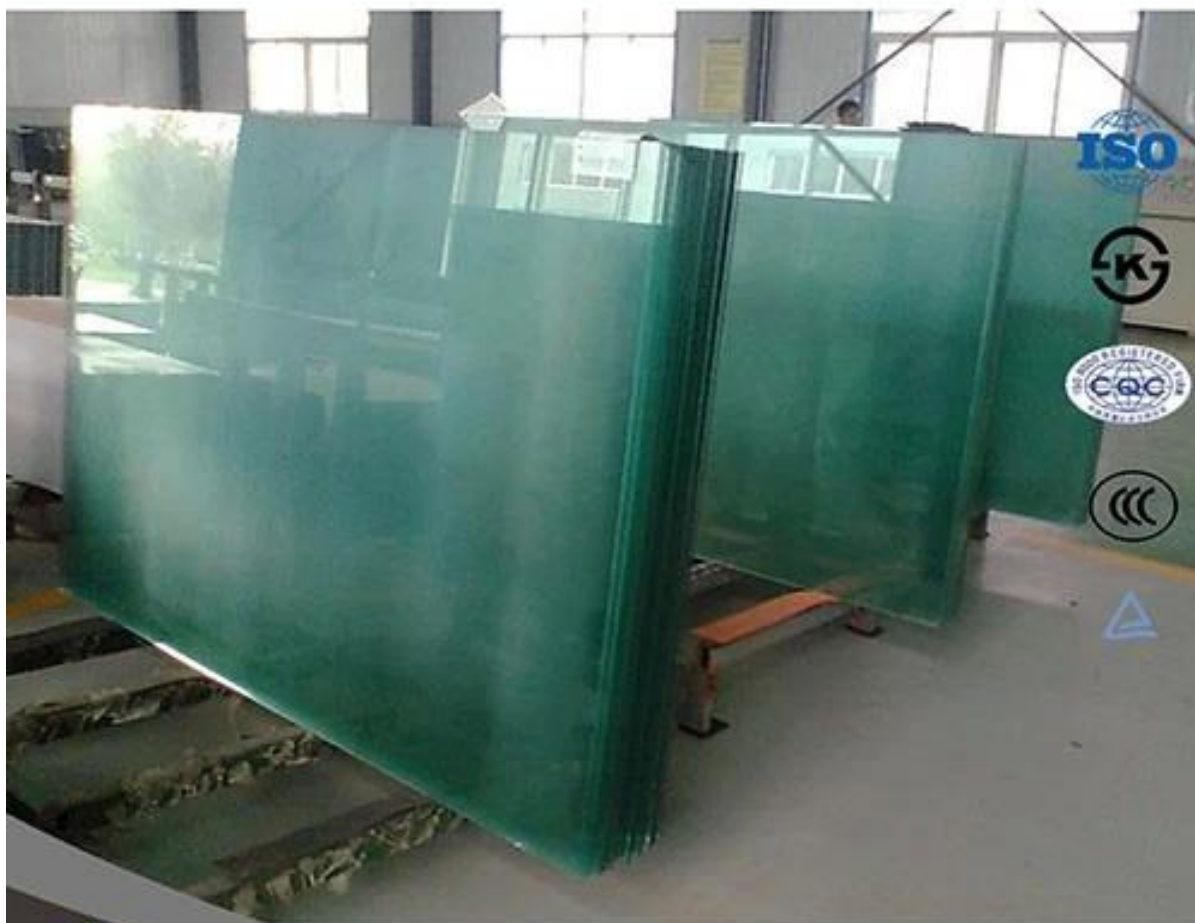

زجاج عائم 4 مم بالجملة تعويم

الوزن	3 6 5 4
القطر	240 × 180 132 × 15 2013:122-2012
اللون	الزجاج العائم الشفاف.
السمك	4 مم.
الخصائص	الزجاج العائم الشفاف.
القطر	الزجاج العائم الشفاف.
الوزن	الزجاج العائم الشفاف.
القطر	الزجاج العائم الشفاف.