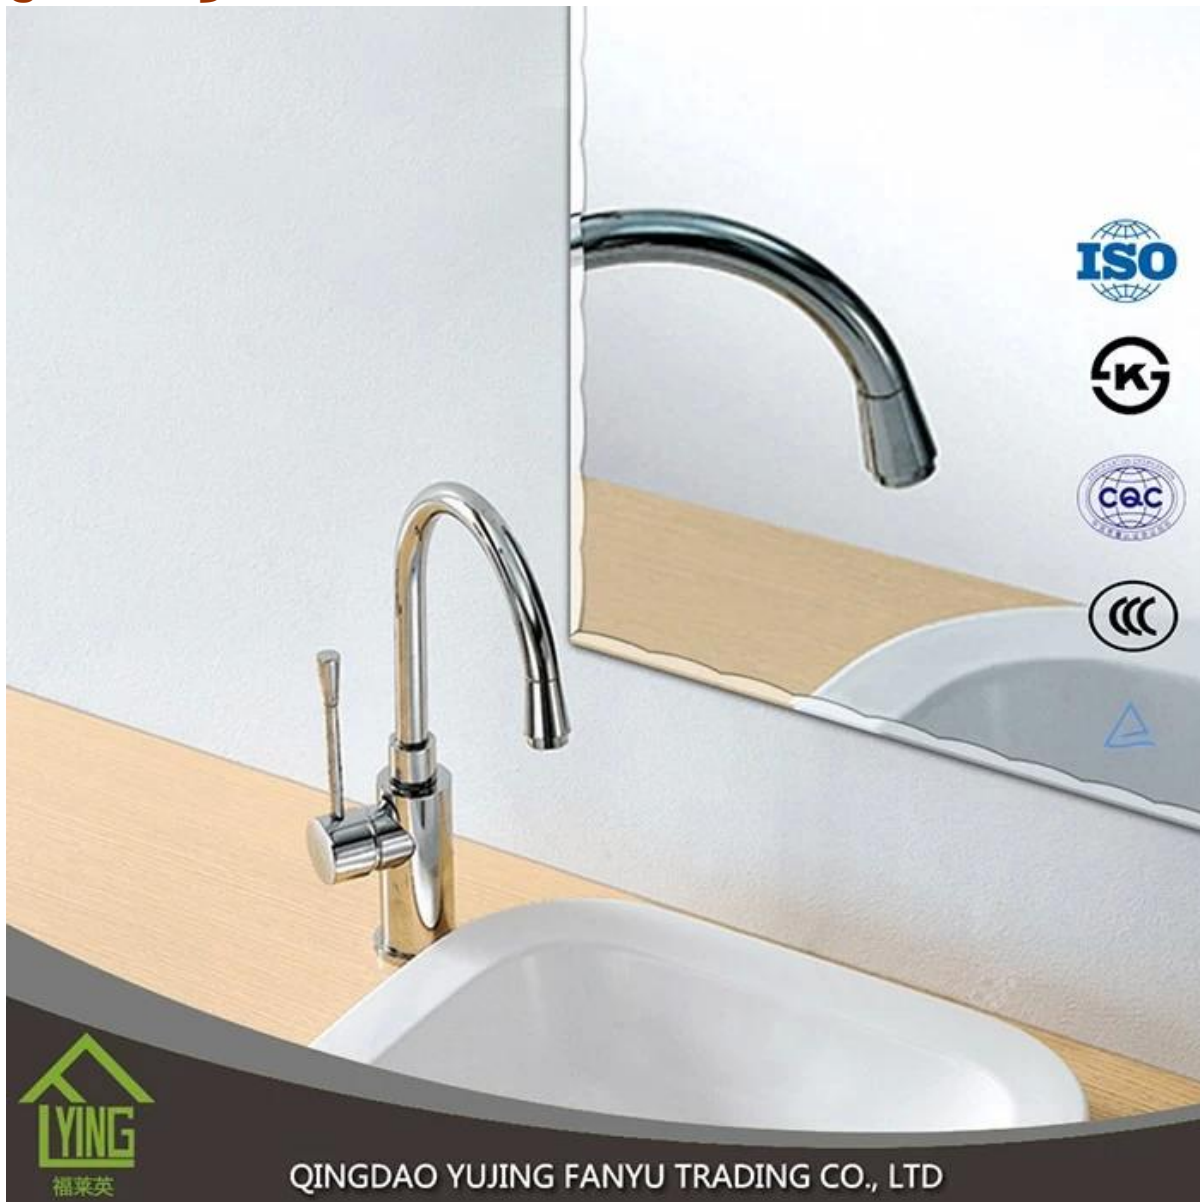

وصف المنتج:

تتمتع منتجاتنا بتصميمات حديثة وأداء عالي الجودة. نحن ملتزمون بالامتثال للمعايير الدولية مثل ISO 9001:2000 و ISO 14001:2004. منتجاتنا متوفرة في جميع أنحاء العالم.

نحن نقدم خدمات عملاء ممتازة ونسعى إلى تلبية احتياجاتكم بأفضل طريقة ممكنة.

معلومات عامة	معلومات عامة عن المنتج
معلومات تقنية	ISO 9001: 2000 و ISO 14001: 2004
معلومات إضافية	تتمتع منتجاتنا بتصميمات حديثة وأداء عالي الجودة. نحن ملتزمون بالامتثال للمعايير الدولية مثل ISO 9001:2000 و ISO 14001:2004. منتجاتنا متوفرة في جميع أنحاء العالم.
معلومات أخرى	1- نحن نقدم خدمات عملاء ممتازة ونسعى إلى تلبية احتياجاتكم بأفضل طريقة ممكنة. 2- نحن ملتزمون بالامتثال للمعايير الدولية مثل ISO 9001:2000 و ISO 14001:2004. 3- منتجاتنا متوفرة في جميع أنحاء العالم.