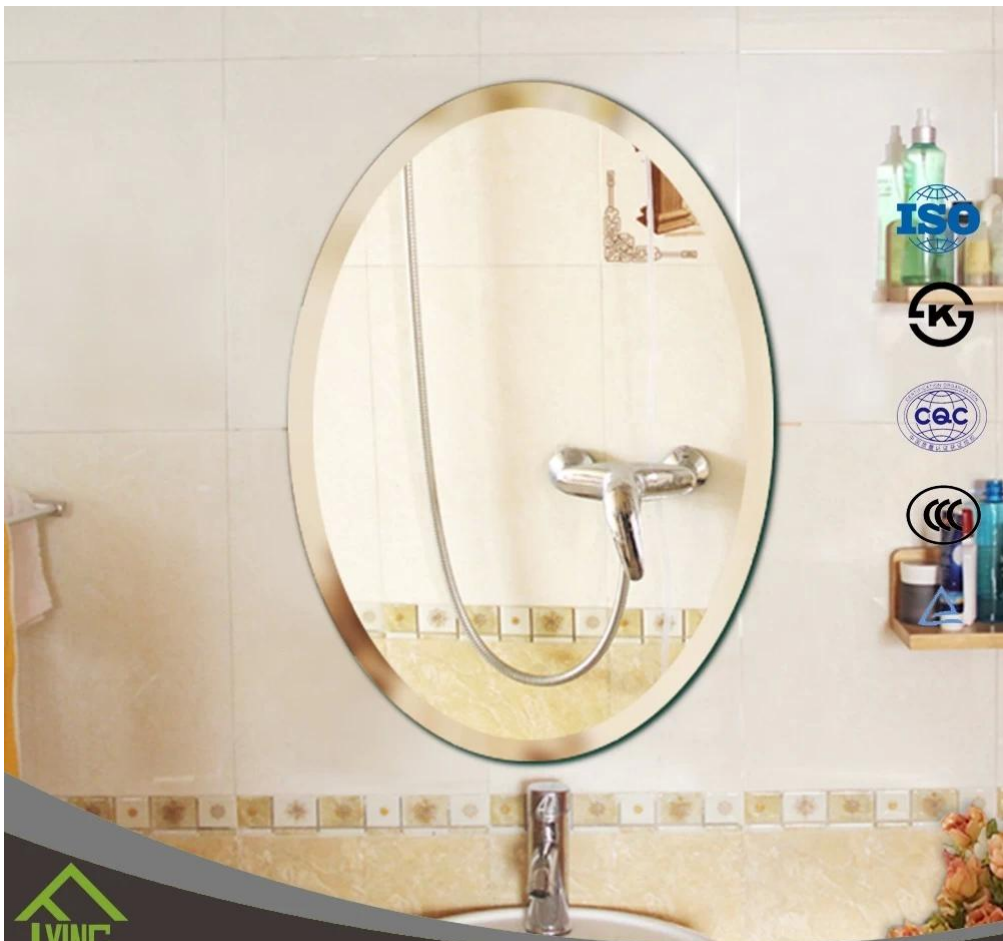

QINGDAO YUJING FANYU TRADING CO., LTD

□□□□□□ □□□