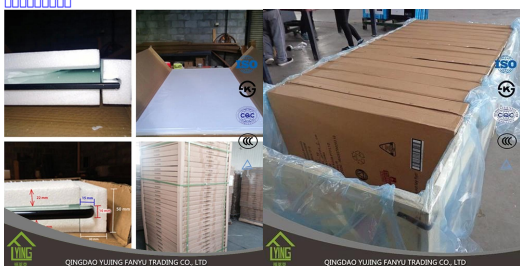

0000000000

0000	000000
0000	6 000 10 000 12 000 15 0000
00	1220 * 1830 000 1830 * 2440 00000
0000	00 00 000
0000	0000000000 0000
0	00000

000000
0000000000

0000

0000 - 0
0000
00000000000000000000
00: + 86 15864262692
00000 0000wang@yujinggroup.cn