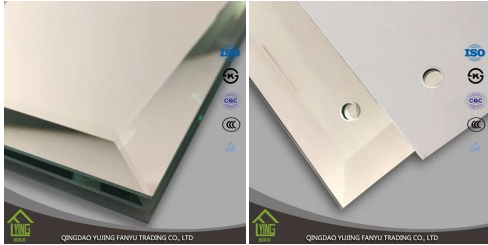

4 00000000

0000	00000000 0000000000
00	3 000 4 000 5 000 6 000 8 00
0000	00 000000
OEM 00	00000000 000000
00	0000 000
00	TUV[KS]ISO[CE
0	0000000000

0000
 0000 · 0
 0000
 0000000000000000
 00: + 86 15864262692
 00000 0000wang@yujinggroup.cn