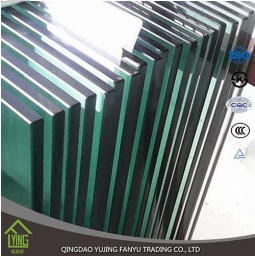

QINGDAO YILING FANTU TRADING CO., LTD

QINGDAO YILING FANTU TRADING CO., LTD
• 8000 x 3000 (mm)
• 300 x 300 (mm)

QINGDAO YILING FANTU TRADING CO., LTD

QINGDAO YILING FANTU TRADING CO., LTD

QINGDAO YILING FANTU TRADING CO., LTD