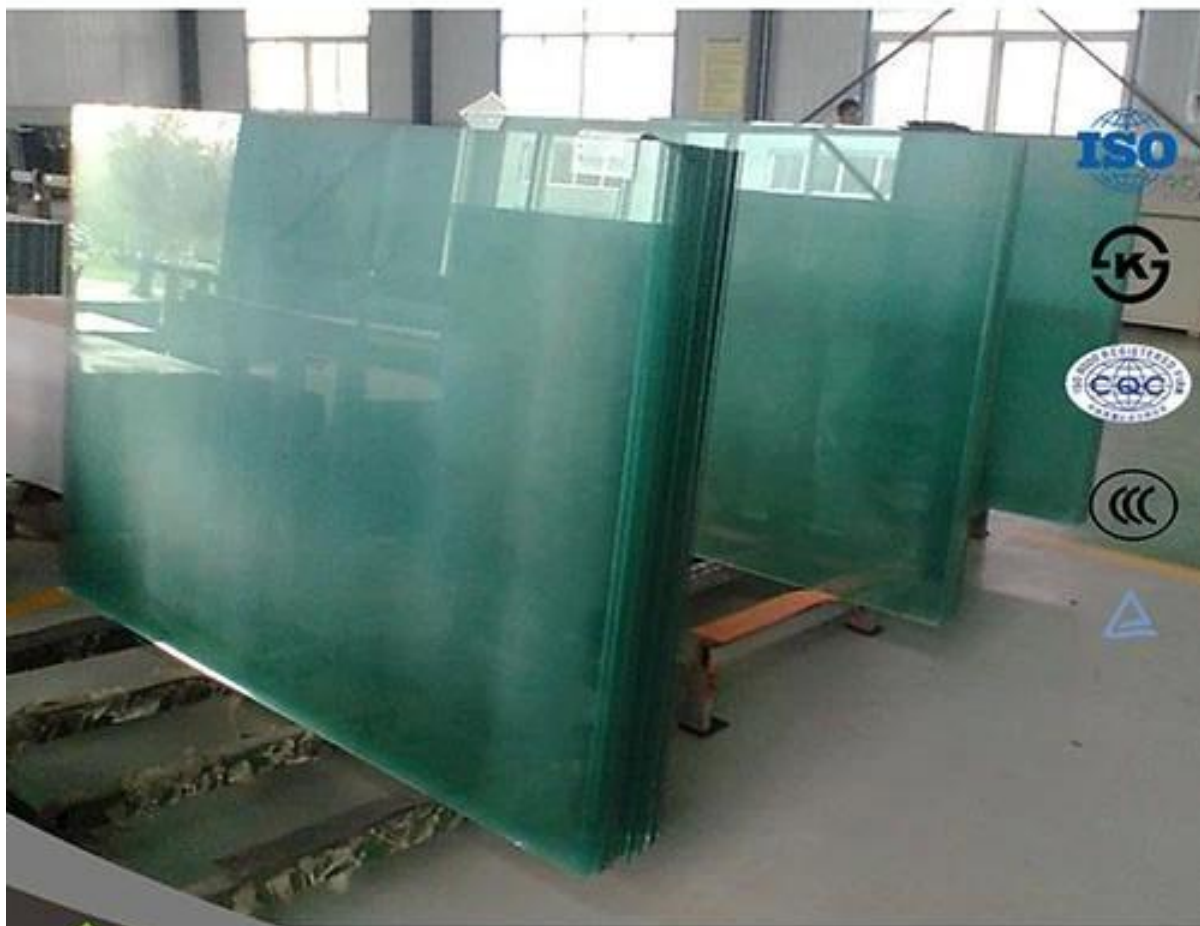

12mm klar Float-Glas-Fassade und Gebäude

Dicke	3 mm, 4 mm, 5 mm, 6 mm
Größe	1220x1830mm, 1524x2134mm, 1830x2440mm
Form	Flach, rund, Oval, etc..
Farbe	Klar, Ultra light, etc..
Anwendung	Spiegel, Architektur, Möbel und Dekoration, Automobil.
Verpackung	Holzboxen, wasserfestem Papier und Eisen-Riemen.
Lieferung	innerhalb von 30 Tagen nach bestätigen Sie der Bestellung.

QINGDAO YUJING FANYU TRADING CO., LTD

Verpackung:

Holzboxen, wasserfestem Papier und Eisen-Riemen.

Lieferung:

innerhalb von 30 Tagen nach bestätigen Sie der Bestellung.

Kontaktieren Sie uns:

**Contacts: Ms.Daisy Zhang sales
Qingdao Yujing Fanyu Trading Co., Ltd.**