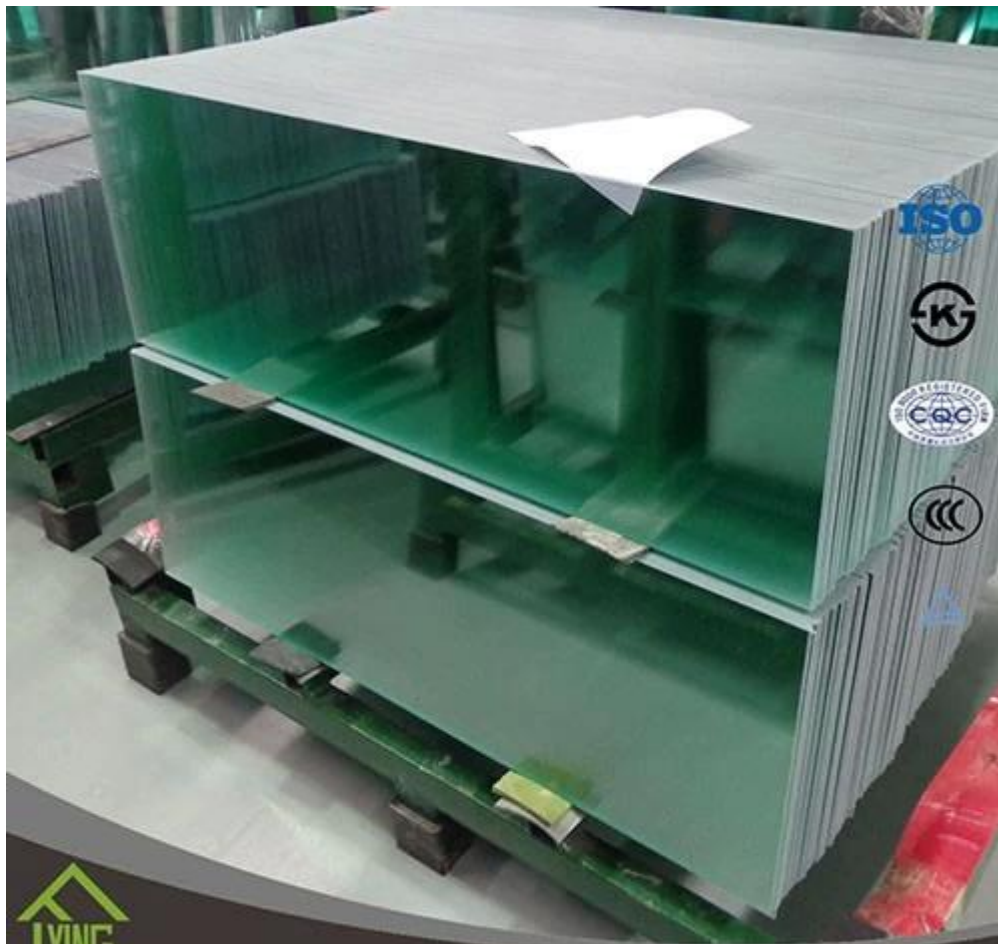

QINGDAO YUJING FANYU TRADING CO., LTD