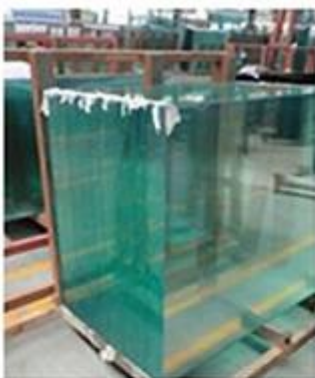

QINGDAO YUJING FANYU TRADING CO., LTD