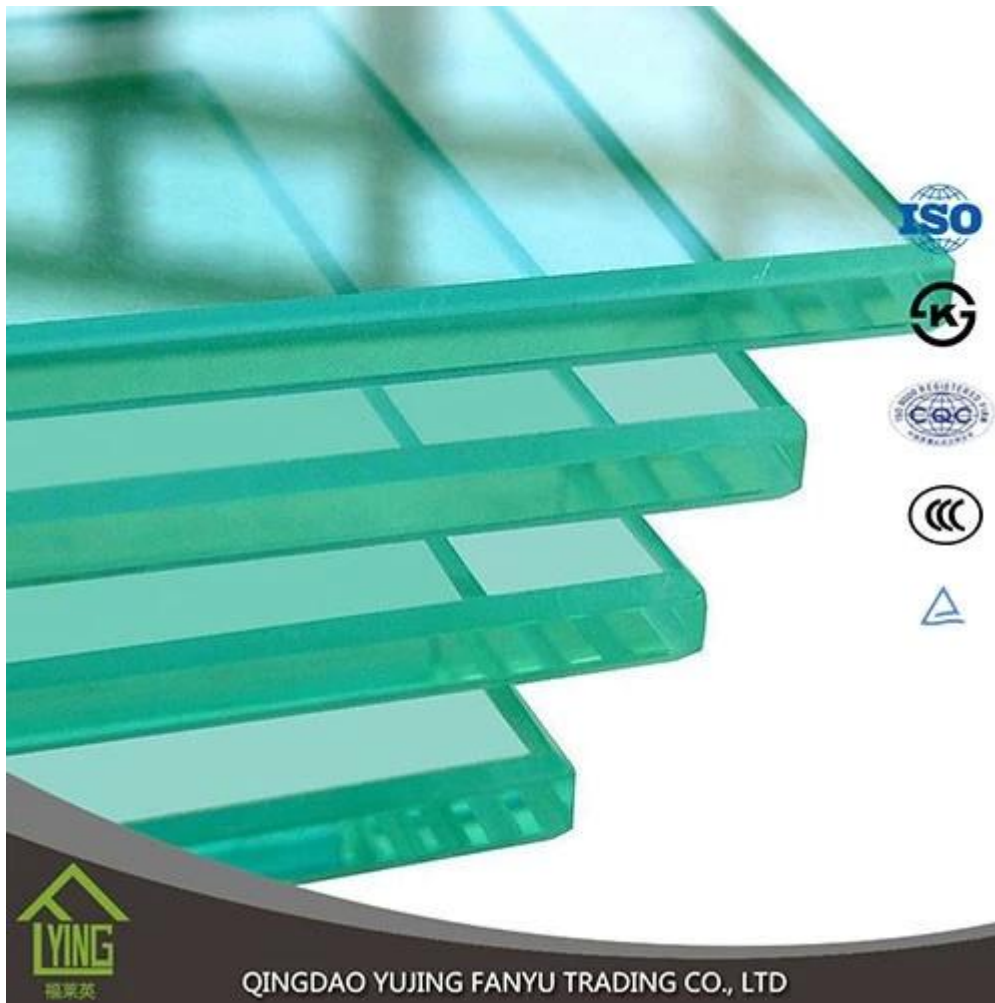

Produkt	Tempered Glass
Dicke	3 mm, 4 mm, 5 mm, 6 mm, 8 mm, 10 mm, 12 mm, 15 mm
Form	Rund, oval, quadratisch, rechteckig, etc
Farbe	Klar, Ultra Clear, grün, Bronze, blau, etc.
Größe	Min, Größe: 200 * 400 mm, Max, Größe: 2400 * 7000mm oder kundenspezifisch
OEM-Service	Lieferbar in Form, Größe, Farbe, etc
Anwendung	Gebäude, Möbel, Frame-less Tür, Dusche Gehäuse, Tisch Tops, etc.
Wichtigste Kunden	IKEA, b & q, Wal-Mart, etc
Zahlung	T/t, l/c, etc.
Zertifikate	ISO 9001:2000, TÜV, INTERKET genehmigt.

Die Stärke des Tempered weißen Glases ist die 3-5-Zeiten als die von gewöhnlichen weißen Glas und es ist fähig, die Temperatur unter 300 ° C. Es gibt keinen Schaden für Menschen, wenn es in kleinen stumpf Winkel Getreide gebrochen wurde.

Ultra Clear Glass ist eine Art von mehr Klarheit und Low Iron Glass, das auch als Low Iron Glass, High Transmission Glass. Es ist eine neue Art von hochwertigem Glas, das hohe Leistungsfähigkeit und Multifunktion hat, erreicht die helle Transmission über 91%. Es hält auch die Leistung von hochwertigem float-glas glänzend im Gebäude-Bereich. Es hat nicht nur superausgezeichnete

Leistung bei der Energieeinsparung des Gebäudes, sondern ist auch das ideale Material für den Umweltschutz.

Tempered Glass (ESG-Glas) 4-5 mal stärker als das Glühen von Glas gleicher Stärke. Yujing Tempered Glass ist eine Art Sicherheits-Glas, das sehr beliebt in den Bereichen Gebäude, Dekoration und Automobil-Feld. Alle Arbeiten auf Glas (Abschrägung, schneiden, biegen, etc) muss vor dem Tempern getan werden.