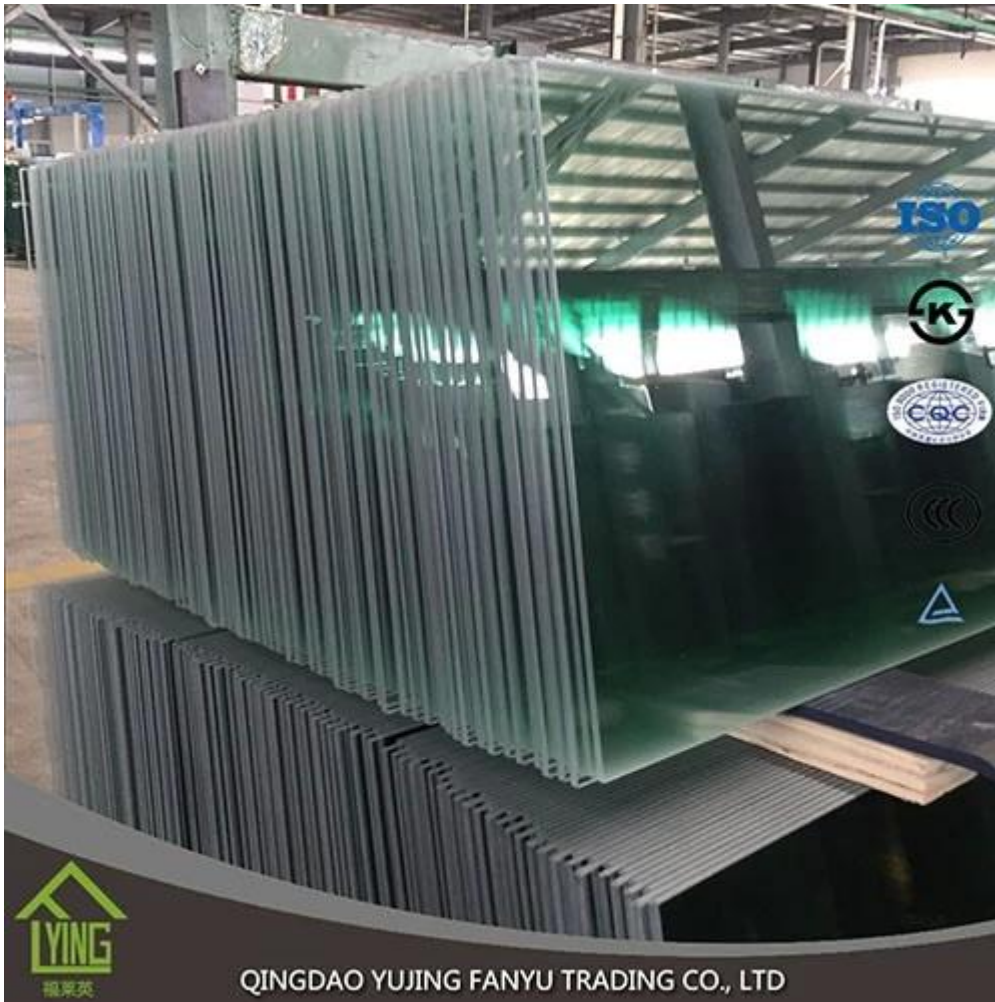

Produkt	Tempered Glass
Dicke	3 mm, 4 mm, 5 mm, 6 mm, 8 mm, 10 mm, 12 mm, 15 mm
Form	Rund, oval, quadratisch, rechteckig, etc
Farbe	Klar, Ultra Clear, grün, Bronze, blau, etc.
Größe	Min, Größe: 200 * 400 mm, Max, Größe: 2400 * 7000mm oder kundenspezifisch
OEM-Service	Lieferbar in Form, Größe, Farbe, etc
Anwendung	Gebäude, Möbel, Frame-less Tür, Dusche Gehäuse, Tisch Tops, etc.
Wichtigste Kunden	IKEA, b & q, Wal-Mart, etc
Zahlung	T/t, l/c, etc.
Zertifikate	ISO 9001:2000, TÜV, INTERKET genehmigt.

Die Stärke des Tempered weißen Glases ist die 3-5-Zeiten als die von gewöhnlichen weißen Glas und es ist fähig, die Temperatur unter 300 ° C. Es gibt keinen Schaden für Menschen, wenn es in kleinen stumpf Winkel Getreide gebrochen wurde.

Ultra Clear Glass ist eine Art von mehr Klarheit und Low Iron Glass, das auch als Low Iron Glass, High Transmission Glass. Es ist eine neue Art von hochwertigem Glas, das hohe Leistungsfähigkeit und Multifunktion hat, erreicht die helle Transmission über 91%. Es hält auch die Leistung von hochwertigem float-glas glänzend im Gebäude-Bereich. Es hat nicht nur superausgezeichnete

Leistung bei der Energieeinsparung des Gebäudes, sondern ist auch das ideale Material für den Umweltschutz.

Tempered Glass (ESG-Glas) 4-5 mal stärker als das Glühen von Glas gleicher Stärke. Yujing Tempered Glass ist eine Art Sicherheits-Glas, das sehr beliebt in den Bereichen Gebäude, Dekoration und Automobil-Feld. Alle Arbeiten auf Glas (Abschrägung, schneiden, biegen, etc) muss vor dem Tempern getan werden.