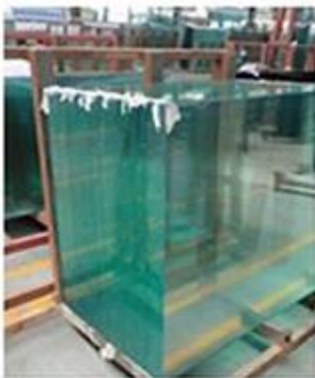

QINGDAO YUJING FANYU TRADING CO., LTD