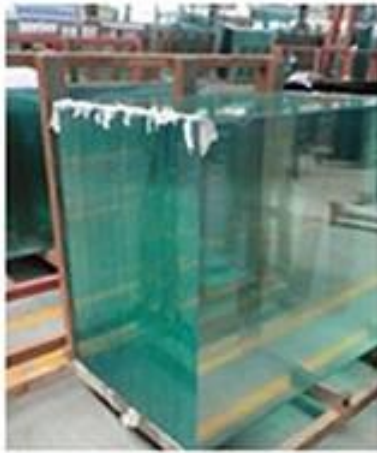

## Polierte Runde Ecke gehärtetem Glas für Tischplatte

Name des Produkts	Gehärtetem Klarglas
Dicke	3mm, 6mm, 10mm, 12mm, 15mm, etc.
Größe	1220 * 1830mm, 1830 * 2440mm, etc.
Edge-Typ	flache, Runde, schräge usw..
Anwendung	war Glas, Fechten, Glas, Tischplatte, etc..
Paket	Holzboxen und Riemen