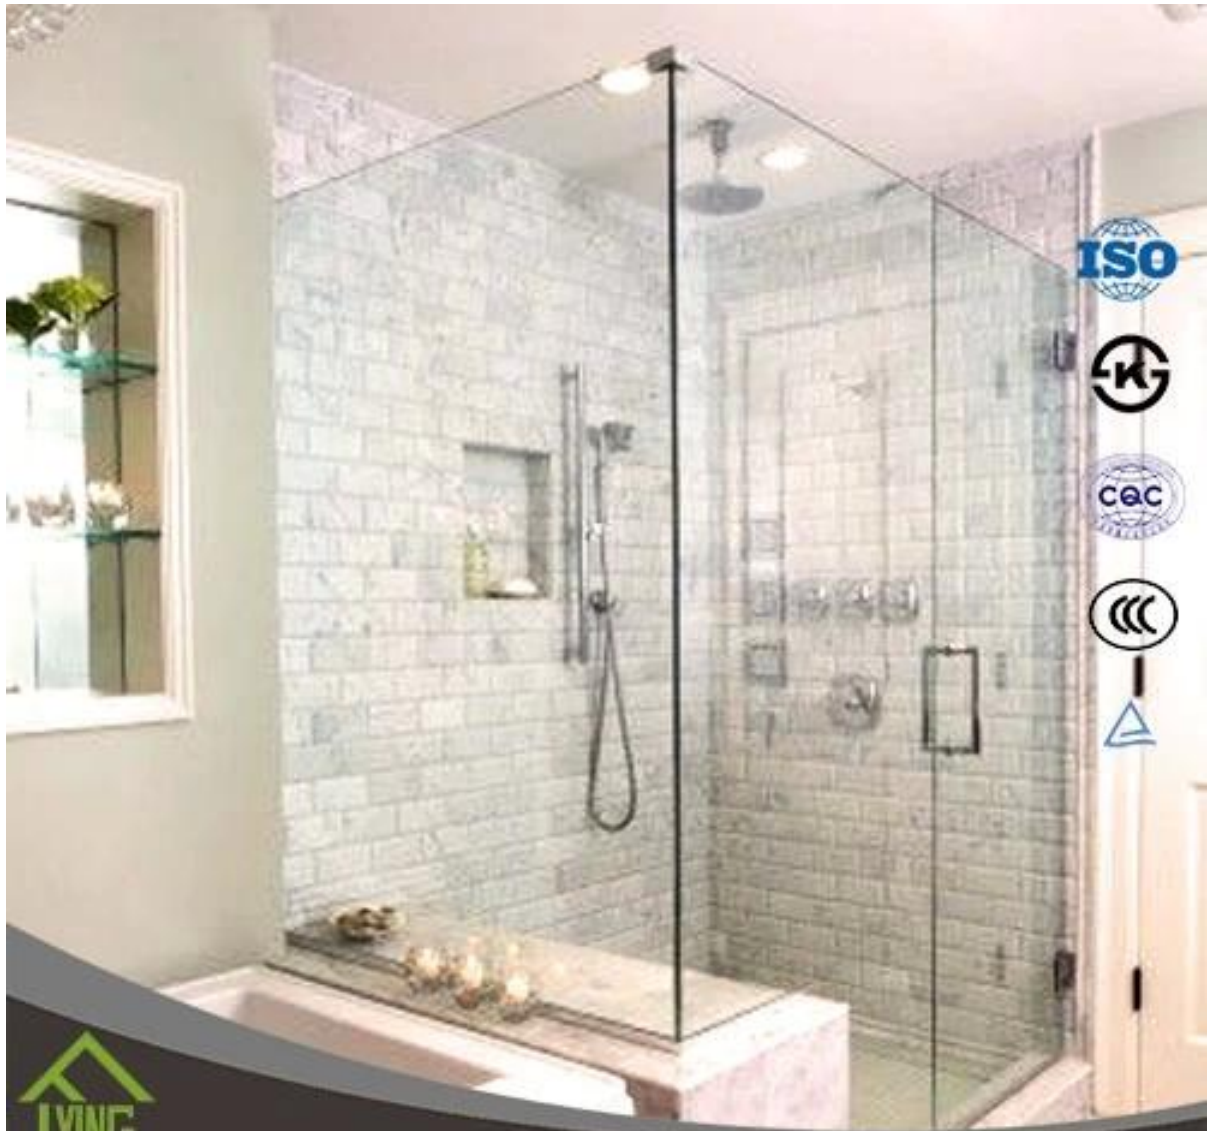

## Gehärtetes Glas-Panel für Dusche und Schiebetür

Name des Produkts	Gehärtetem Klarglas
Dicke	6mm, 10mm, 12mm, 15mm, etc.
Größe	1220 * 1830mm, 1830 * 2440mm, etc.
Edge-Typ	flache, Runde, schräge usw..
Anwendung	war Glas, Fechten, Glas, Tischplatte, etc..
Paket	Holzboxen und Riemen