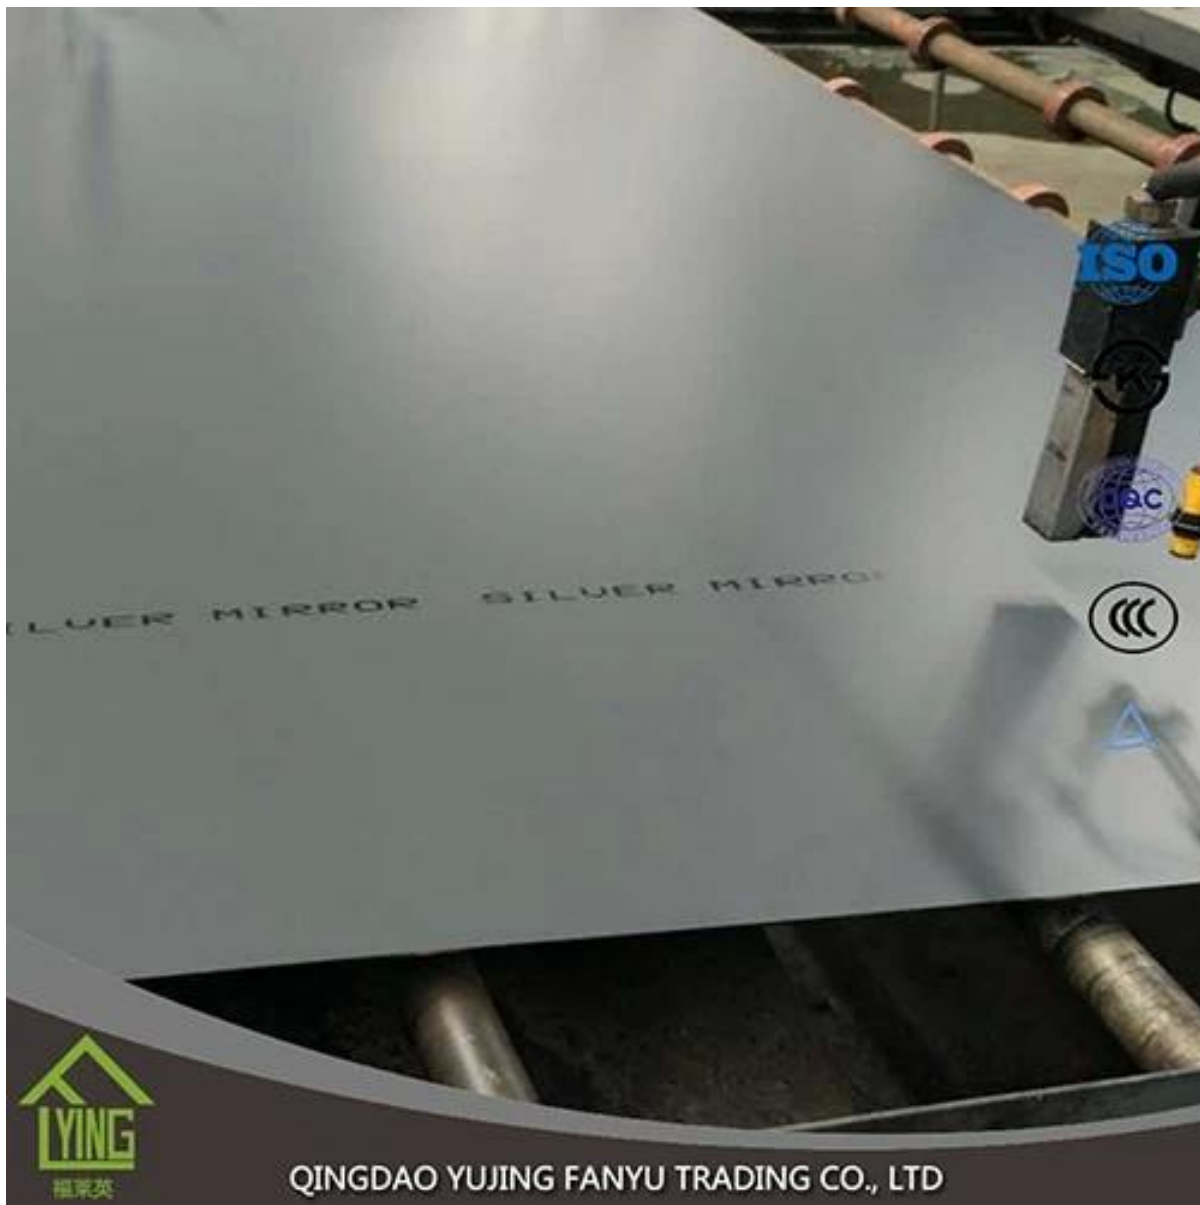

Top Qualität Silver Mirror Glass

Dicke	6 mm
Größe	1220x1830mm, 1650x2200mm, 1830x2440mm, 2134x3300mm.
Formen	Flach, rund, oval, etc.
Farben	Clear, Ultra Light, etc.
Anwendung	Wand-Spiegel, dekorative, Make-up-Spiegel, etc.
Verpackung	Hölzerne Kisten, wasserdichtes Papier und eiserne Riemen.
Lieferung	binnen 21 Tagen nach Bestätigung der Bestellung.

Verpackung:

Hölzerne Kisten, wasserdichtes Papier und eiserne Riemen.

Lieferung:

binnen 30 Tagen nach Bestätigung der Bestellung.

Kontaktieren Sie uns:

**Contacts: Ms.Daisy Zhang sales
Qingdao Yujing Fanyu Trading Co., Ltd.**