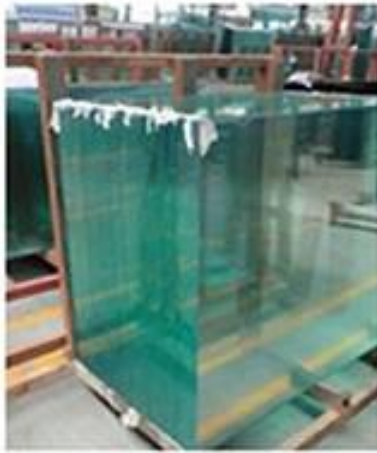

Gehärtetes Klarglas weithin als Tischplatten

Transparenten ESG ist eine Art von maßgeschneiderten Klarglas von hoher Qualität, die weithin als Tischplatten, Zähler und andere Möbel verwendet wird.

| | |
|-------------------|---|
| Name des Produkts | Gehärtetes Klarglas |
| Dicke | 3mm, 6mm, 10mm, 12mm, 15mm, etc. |
| Größe | 1220 * 1830mm, 1830 * 2440mm, etc. |
| Edge-Typ | flache, Runde, schräge usw.. |
| Anwendung | war Glas, Fechten, Glas, Tischplatte, etc.. |
| Paket | Holzkisten und Riemen |