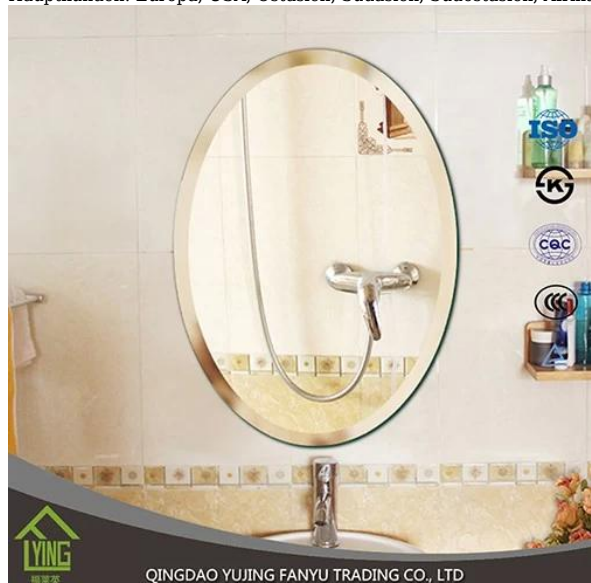

Dicke: 3 mm, 4 mm

Glasfarbe: Klar, Ultra klar, **Euro-grau**, Euro-Bronze

Farbe: Grau, gelb, grün, etc..

Form: Runde oder pro Kundennachfrage, quadratisch, rechteckig, Oval, S-Form, etc. schneiden.

Größe: Durchmesser 600 mm, Durchmesser 800 mm, oder individuell

Soem-Service vorhanden in Form, Größe, Farbe, etc..

Anwendung: **Badezimmerspiegel**, Außenspiegel, Magnifying Spiegel
Custom Spiegel, Wandspiegel, Kosmetikspiegel, getönten Spiegel.

Zertifikate: ISO 9001: 2000, INTERKET, TÜV, KS

Hauptkunden: Europa, USA, Ostasien, Südasien, Südostasien, Afrika, Naher Osten, etc..