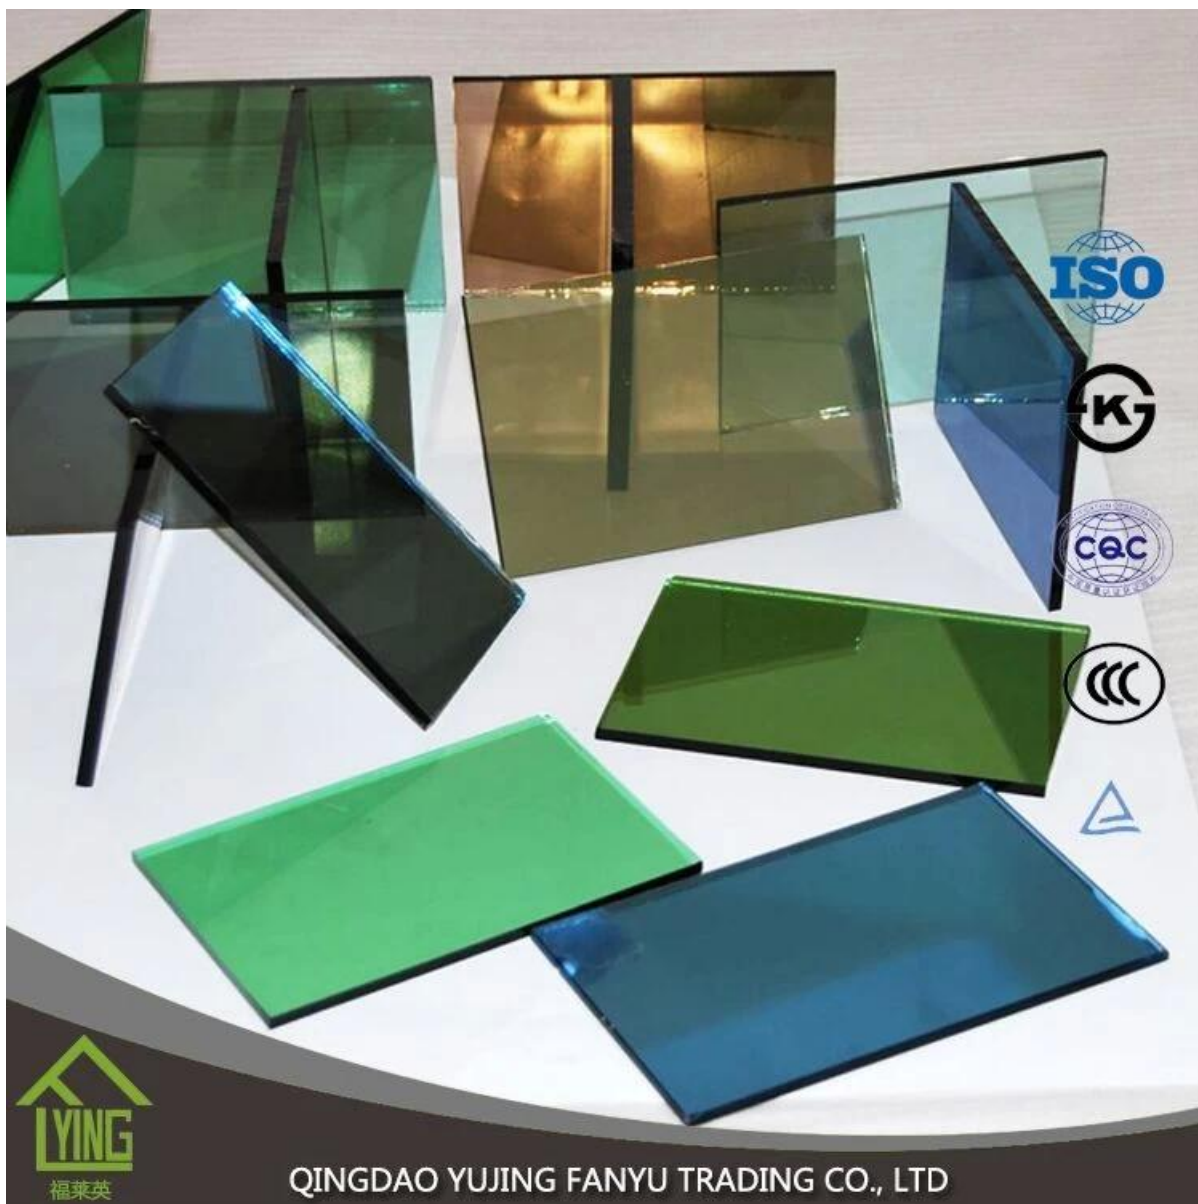

## Duschtüren reflektierendes Glas Derecive Qingdao

Dicke	4mm, 5mm, 6mm, 8mm, 10mm, 12mm
Größe	1830x2440mm, 2134x3300mm.
Form	Flach, rund, Oval, etc..
Farbe	Klar, Ultra light, etc..
Anwendung	Fenster, Gebäude, etc..
Verpackung	Holzkisten, wasserfestem Papier und Eisen-Riemen.
Lieferung	innerhalb von 30 Tagen nach bestätigen Sie der Bestellung.

### **Verpackung:**

Holzkisten, wasserfestem Papier und Eisen-Riemen.