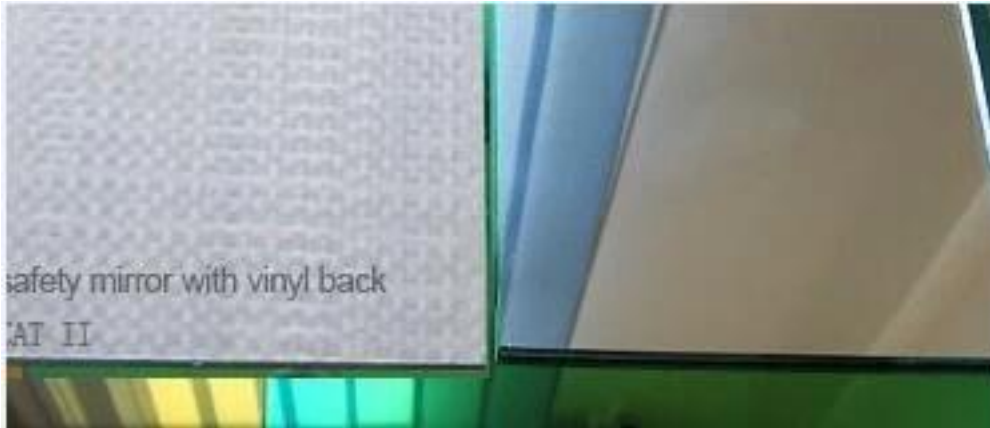

Descripción del producto:

Yujing con vidrio flotado transparente de calidad había producido JINJING y pintan de dos capas de gris, amarillo, verde u otros colores de Italia FENZI.

Normalmente es usado por Europa, Estados Unidos, etcetera. Puede suministrarse en el tamaño de la población puede ser corte y biselado o necesidades del cliente.

Ventajas:

Es el medio ambiente.

Añadir un sentido de profundidad a una habitación.

La superficie del espejo es claro y nítida, clara y verdadero a la vida de la imagen.

La capa de la galvanoplastia es rígida y bonos y la protección de la capa inexpugnable con buena resistencia a la erosión.