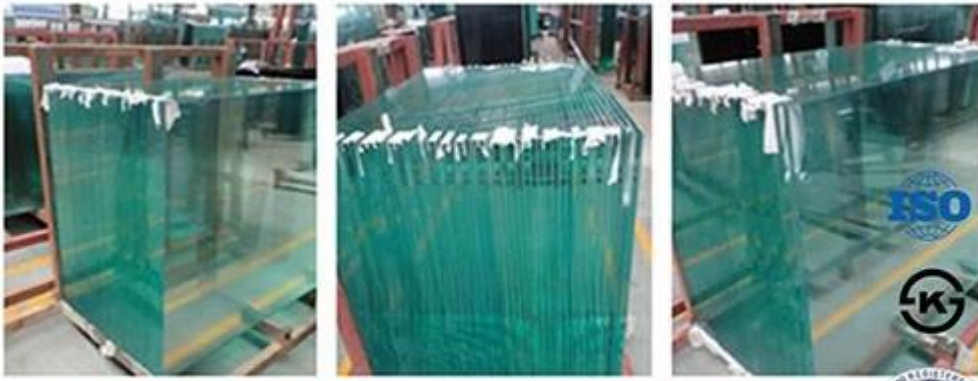

Producto	Vidrio templado
Grueso	3 mm, 4 mm, 5 mm, 6 mm, 8 mm, 10 mm, 12 mm, 15 mm, 19 mm
Forma	Redondo, oval, cuadrado, rectangular, etc
Color	Claro, ultra claro, verde, de bronce, azul, etc.
Tamaño	Minuto, tamaño: 200 * 400 m m, máximo, tamaño: 2400 * 7000 o modificado para requisitos particulares
Servicio del OEM	Disponible en forma, tamaño, color, etc
Aplicación	Edificio, muebles, puerta sin marco, recintos de la ducha, tapas de tabla, etc.
Principales clientes	IKEA, b & q, Wal-Mart, etc
Pago	T/t, l/c, etc.
Certificados	ISO 9001:2000, TUV, INTERKET aprobó.

La fuerza del vidrio blanco templado es los tiempos 3-5 que el del vidrio blanco ordinario y es capaz de aguantar la temperatura debajo de 300. C. No hay daño al ser humano cuando fue roto en pequeños granos obtusos del ángulo.

El vidrio ultra claro es una clase de claridad de excedencia y de vidrio bajo del hierro, que también se llama vidrio bajo del hierro, alto vidrio de la transmitencia. Es un nuevo tipo de vidrio del alto grado que tiene alto rendimiento y de múltiples funciones, la transmitencia ligera alcanza sobre 91%. También lleva a cabo todo el funcionamiento del vidrio de flotador de alta calidad que brilla en el área del edificio. No sólo tiene funcionamiento superexcelente en ahorro de energía del edificio, pero también es el material ideal de la protección del medio ambiente.

El vidrio templado es un tipo de vidrio de seguridad procesado por los tratamientos termales o químicos controlados para aumentar su fuerza comparada con el vidrio normal. El apagado fija las superficies externas en la compresión y las superficies internas en tensión. Tales tensiones causan el vidrio, cuando está quebrado, ser desmenuzado en pedazos pequeños más bien que astilla granular en los fragmentos dentados. Los trozos granulares son menos propensos a causar lesiones. El vidrio templado es ampliamente utilizado a la ventana, puerta, pasamano, partición, ducha, tapa de tabla, ect.