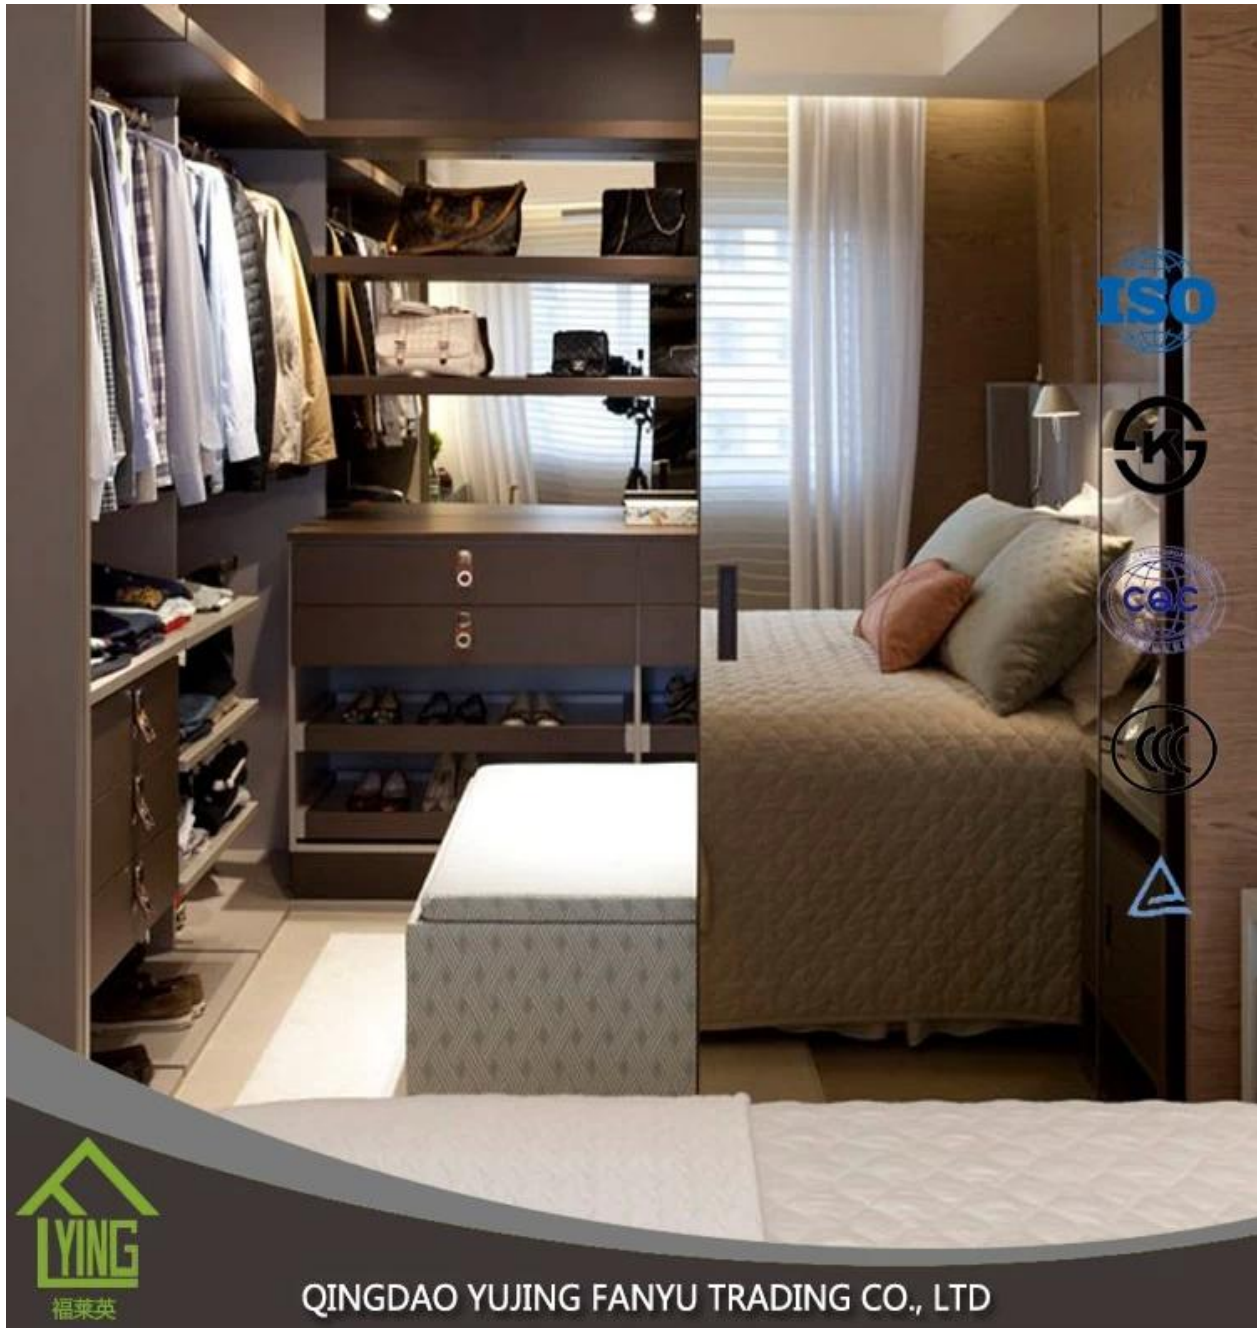

Detalles de empaque:

1. papel de intercalado o polvo entre dos hojas.
2. cajas de madera aptas para la navegación o cajas de madera contrachapada.
3. Cinturón de hierro para la consolidación.