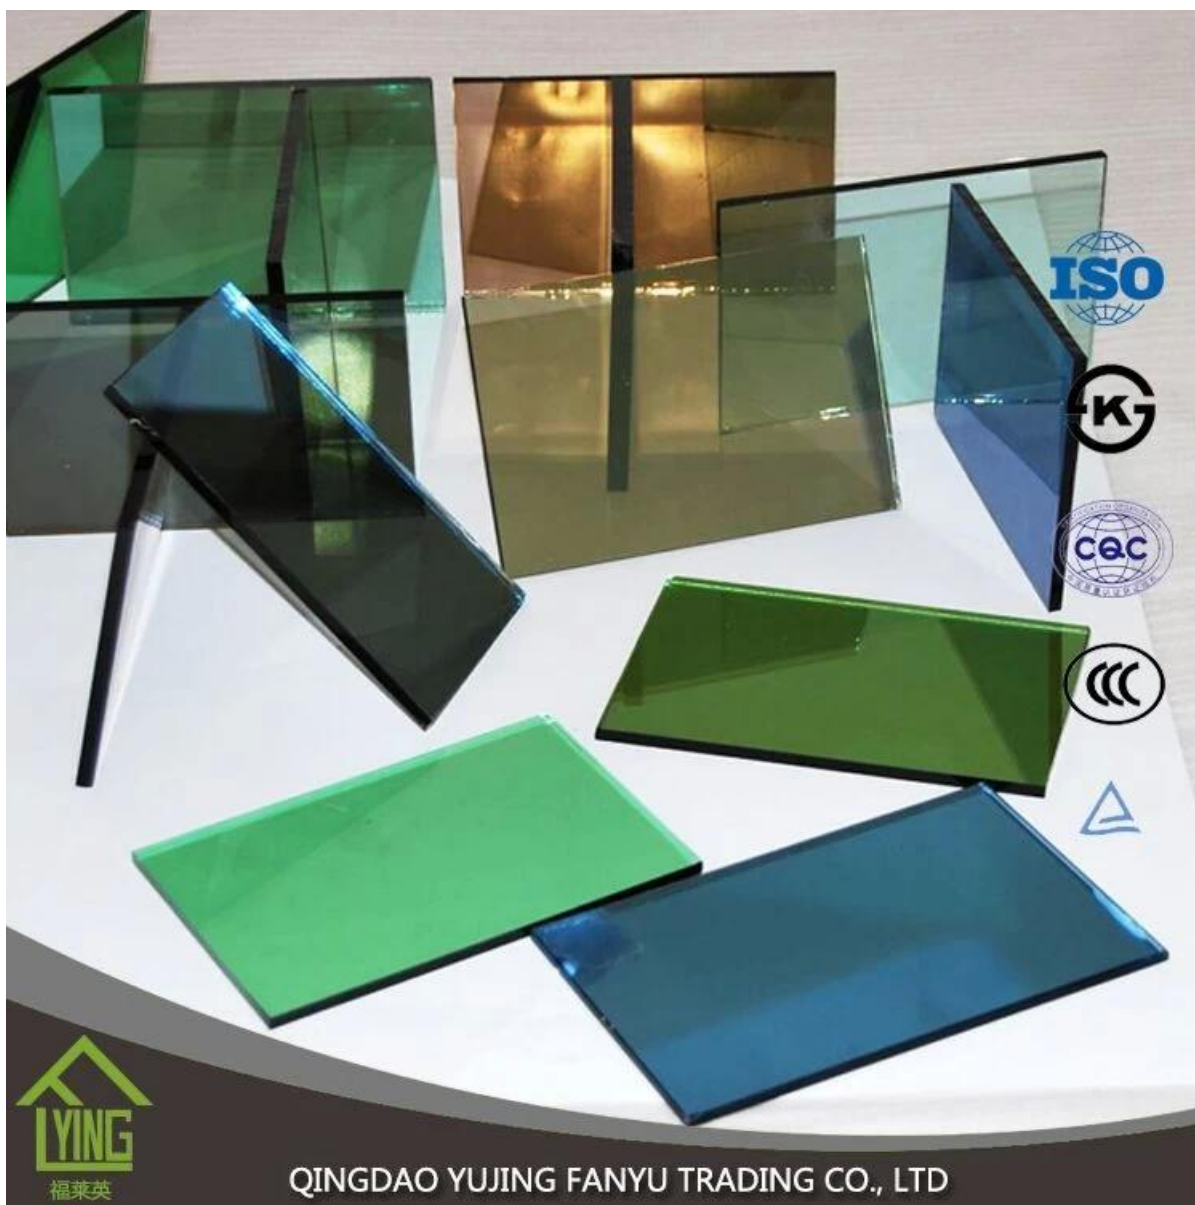

Lago de 3-10mm azul cristal reflectante por mayor

Espesor	4mm, 5mm, 6mm, 8mm, 10mm, 12mm
Tamaño	1830x2440mm, 2134x3300mm.
Forma	Plana, redonda, oval, etcetera.
Color	Claro, ultra ligero, etcetera.
Aplicación	ventanas, edificio, etcetera.
Embalaje	Cajones de madera, papel impermeable y flejes.
Entrega	dentro de los 30 días después de confirmar el pedido.