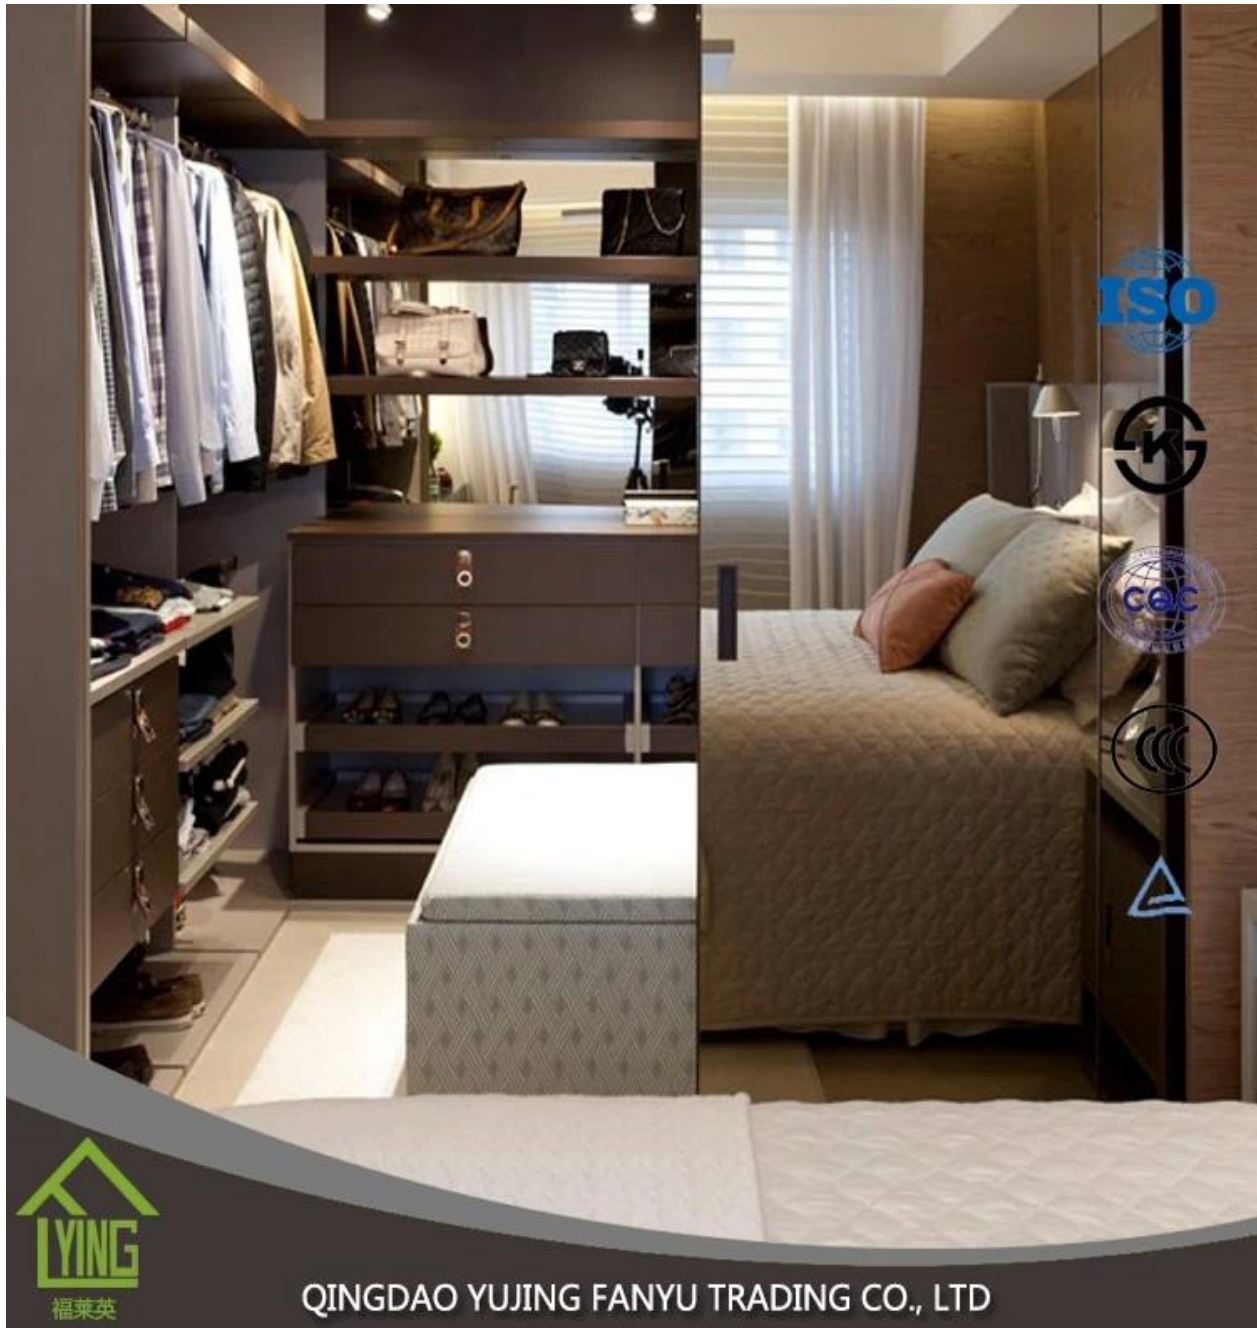

Detalles de empaque:

- 1.papel de intercalado o polvo entre dos hojas.
2. cajas de madera aptas para la navegación o cajas de madera contrachapada.
3. Cinturón de hierro para la consolidación.