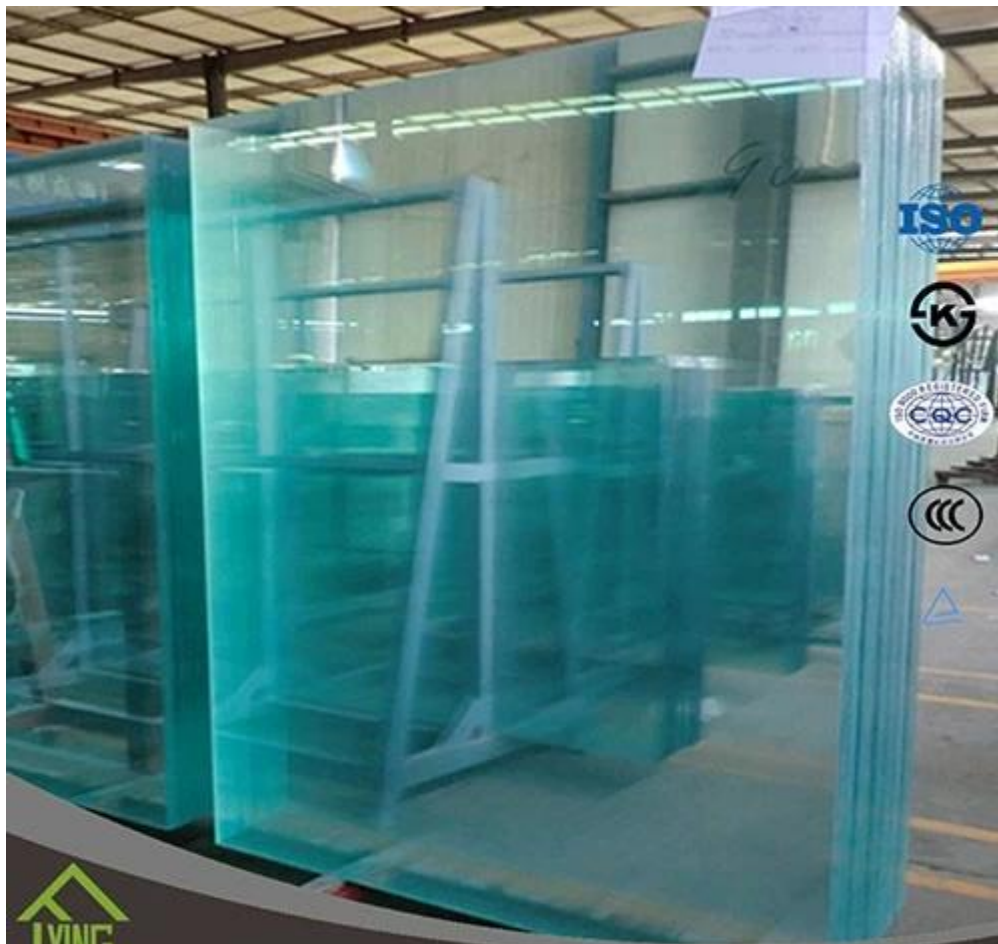

Nombre: vidrio de flotador

Grueso:

2 mm, 3 mm, 4 mm, 5 mm, 6 mm, 8 mm, 10 mm, 12 mm, 15 mm

Tamaño:

1830 x 1220, 1650 x m, 1830 x m o modificado para requisitos particulares

Ventajas:

- 1, alta calidad y especificación completa
- 2, bajo costo y mercado de ultramar ancho
- 3, servise sincero

Principales clientes:

IKEA, b & q, Wal-Mart, etc

Condiciones de pago:

el 30% t/t por adelantado y 70% agains copia de b/l

Características:

1. producted por la aguafuerte un lado o ambo lado del vidrio
2. distintivo uniformemente liso y Satén-como aspecto admite la luz mientras que proporciona el ablandamiento y el control de la visión.
3. el vidrio forsted se utiliza en el ajuste residencial y ommercial tal como pantallas de la puerta o de ducha, durniture, el panelar de la pared, el etc.
4. el vidrio del no-fulgor procesado por el ácido es ampliamente utilizado para el marco y los metros del cuadro.

Qingdao yujing Fanyu Trading Co., Ltd es una empresa del grupo de comercio. Se encuentra en Qingdao, que es la famosa ciudad en China. Como fabricante y un surtidor especializados de los varios productos de cristal, intentamos proporcionar la solución de cristal avanzada del OneStop a la arquitectura, la decoración y las industrias automotoras, tales como todas las clases de vidrio de flotador, vidrio automotor, vidrio templado, vidrio laminado, vidrio aislado, vidrio de hoja, vidrio modelado, vidrio bulletresistant, vidrio solar, espejos de los bloques de cristal y así sucesivamente. Además, contamos con los siguientes certificados de calidad : CE, AS/NZS 2208:1996, SGS, SONCAP e ISO9002.