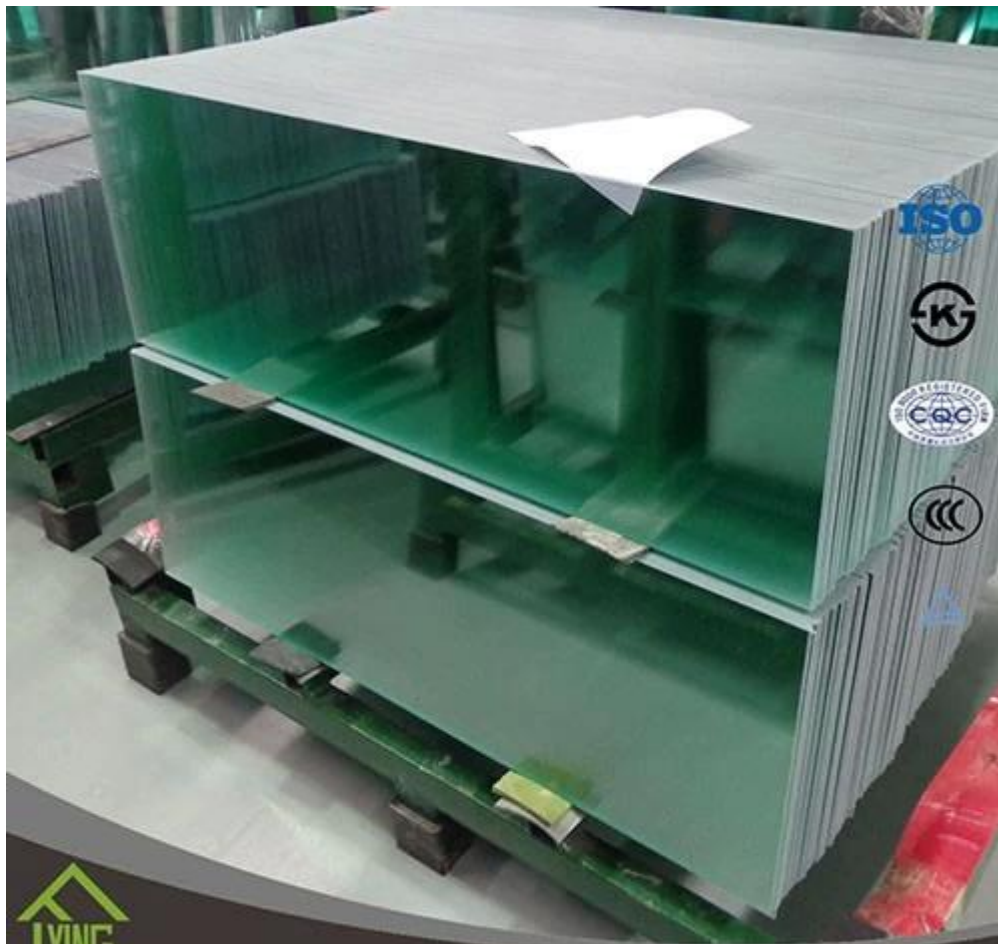

Producto	Vidrio templado
Grueso	3 mm, 4 mm, 5 mm, 6 mm, 8 mm, 10 mm, 12 mm, 15 mm, 19 mm
Forma	Redondo, oval, cuadrado, rectangular, etc
Color	Claro, ultra claro, verde, de bronce, azul, etc.
Tamaño	Minuto, tamaño: 200 * 400 m m, máximo, tamaño: 2400 * 7000 o modificado para requisitos particulares
Servicio del OEM	Disponible en forma, tamaño, color, etc
Aplicación	Edificio, muebles, puerta sin marco, recintos de la ducha, tapas de tabla, etc.
Principales clientes	IKEA, b & q, Wal-Mart, etc
Pago	T/t, l/c, etc.
Certificados	ISO 9001:2000, TUV, INTERKET aprobó.

El vidrio templado (vidrio endurecido) 4-5 veces más fuerte que el vidrio recocido del grueso igual. El vidrio templado yujing es una clase de gafa de seguridad que es muy popular en el edificio, la decoración y el campo del automóvil. Todo el trabajo hecho en el vidrio (biselando, cortando, doblando, el etc) se debe hacer antes de templar.

El vidrio templado es un tipo de vidrio de seguridad procesado por los tratamientos termales o químicos controlados para aumentar su fuerza comparada con el vidrio normal. El apagado fija las superficies externas en la compresión y las superficies internas en tensión. Tales tensiones causan el vidrio, cuando está quebrado, ser desmenuzado en pedazos pequeños más bien que astilla granular en los fragmentos dentados. Los trozos granulares son menos propensos a causar lesiones. El vidrio templado es ampliamente utilizado a la ventana, puerta, pasamano, partición, ducha, tapa de tabla, ect.