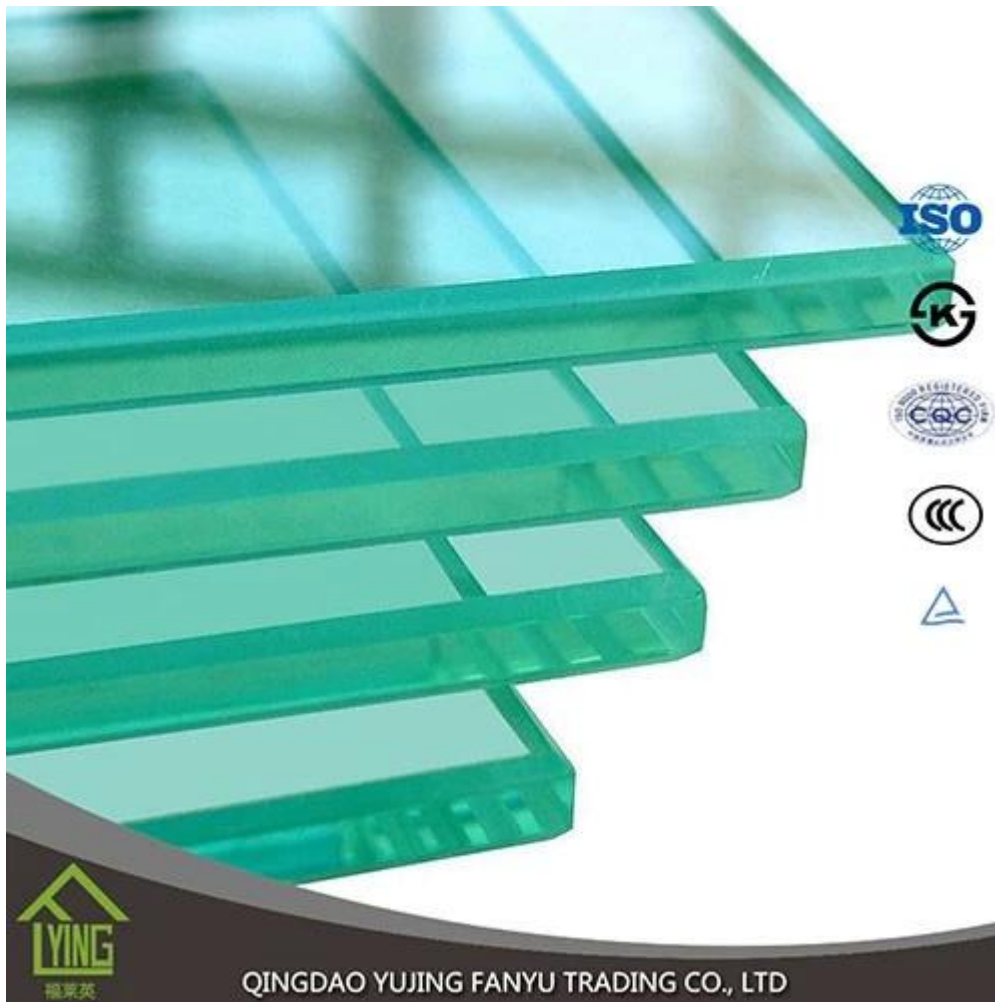

Producto	Vidrio templado
Grueso	3 mm, 4 mm, 5 mm, 6 mm, 8 mm, 10 mm, 12 mm, 15 mm, 19 mm
Forma	Redondo, oval, cuadrado, rectangular, etc
Color	Claro, ultra claro, verde, de bronce, azul, etc.
Tamaño	Minuto, tamaño: 200 * 400 m m, máximo, tamaño: 2400 * 7000 o modificado para requisitos particulares
Servicio del OEM	Disponible en forma, tamaño, color, etc
Aplicación	Edificio, muebles, puerta sin marco, recintos de la ducha, tapas de tabla, etc.
Principales clientes	IKEA, b & q, Wal-Mart, etc
Pago	T/t, l/c, etc.
Certificados	ISO 9001:2000, TUV, INTERKET aprobó.

El vidrio templado (vidrio endurecido) 4-5 veces más fuerte que el vidrio recocido del grueso igual. El vidrio templado yujing es una clase de gafa de seguridad que es muy popular en el edificio, la decoración y el campo del automóvil. Todo el trabajo hecho en el vidrio (biselando, cortando, doblando, el etc) se debe hacer antes de templar.

El vidrio templado es un tipo de vidrio de seguridad procesado por los tratamientos termales o químicos controlados para aumentar su fuerza comparada con el vidrio normal. El apagado fija las superficies externas en la compresión y las superficies internas en tensión. Tales tensiones causan el vidrio, cuando está quebrado, ser desmenuzado en pedazos pequeños más bien que astilla granular en los fragmentos dentados. Los trozos granulares son menos propensos a causar lesiones. El vidrio templado es ampliamente utilizado a la ventana, puerta, pasamano, partición, ducha, tapa de tabla, ect.

1. vidrio templado/endurecido
2. Despeje el vidrio de flotador
3. vidrio claro adicional
4. vidrio de hoja
5. vidrio de flotador teñido
6. vidrio modelado
7. vidrio pintado etc.

la capacidad de proceso profunda de la fabricación del ♥ incluye: