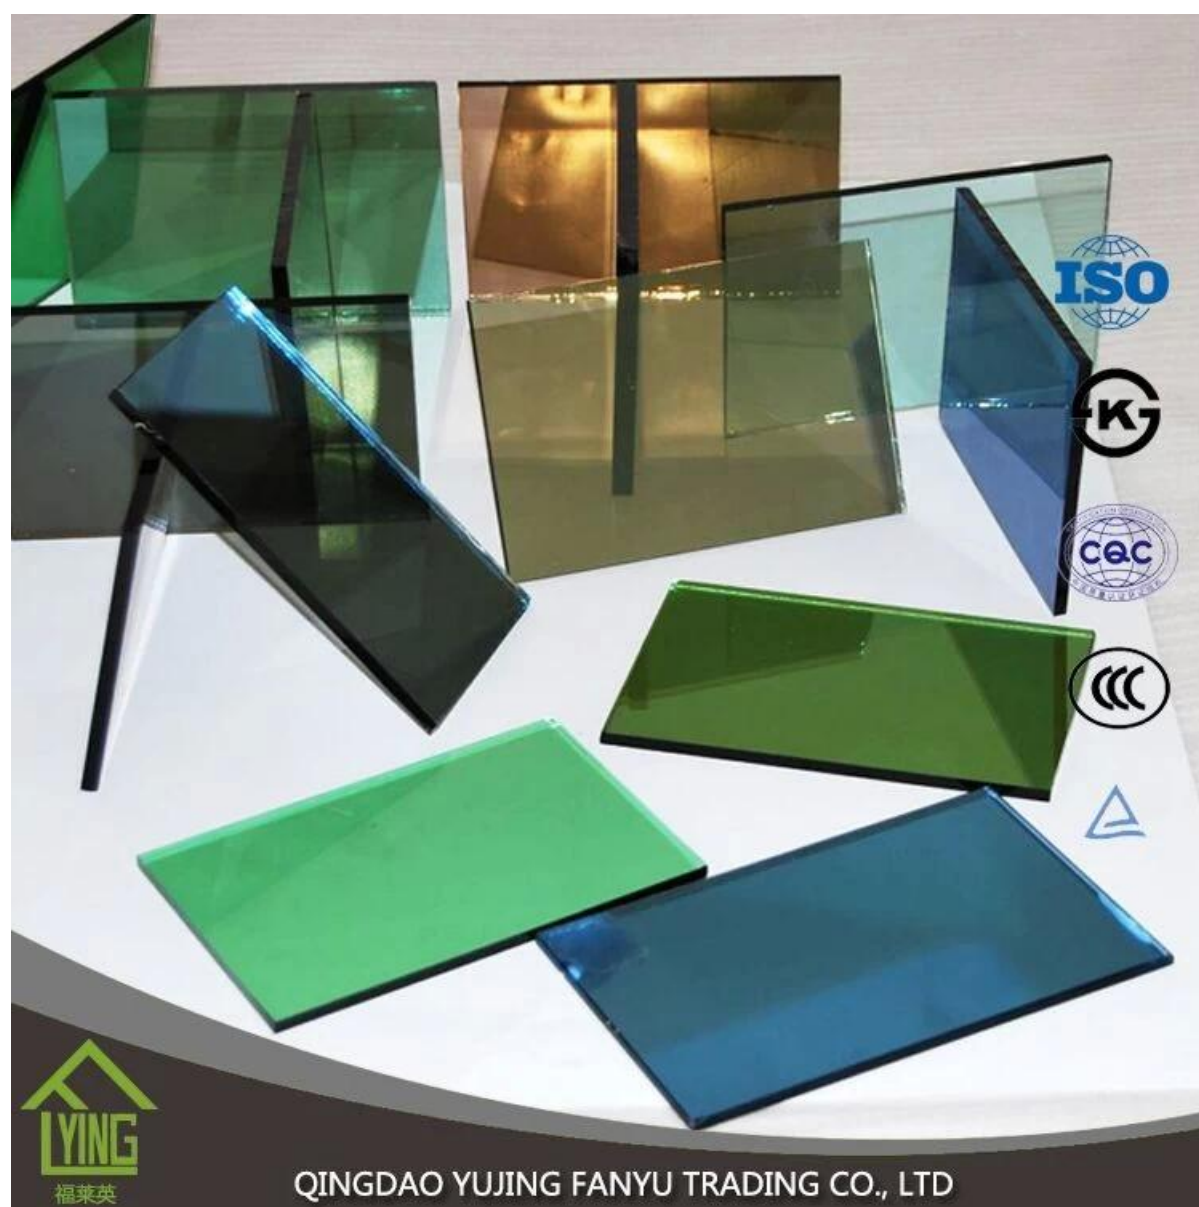

China fábrica directa venta de bronce reflexivo vidrio

Grueso	4 mm, 5 mm, 6 mm, 8 mm, 10 mm, 12 mm
Tamaño	1830x2440mm, 2134x3300mm.
Forma	Plano, redondo, oval, etc.
Color	Claro, ultra ligero, etc.
Aplicación	ventanas, edificio, etc.
Embalaje	Cajones de madera, papel impermeable y correas del hierro.
Entrega	en el plazo de 30 días después de confirme la orden.