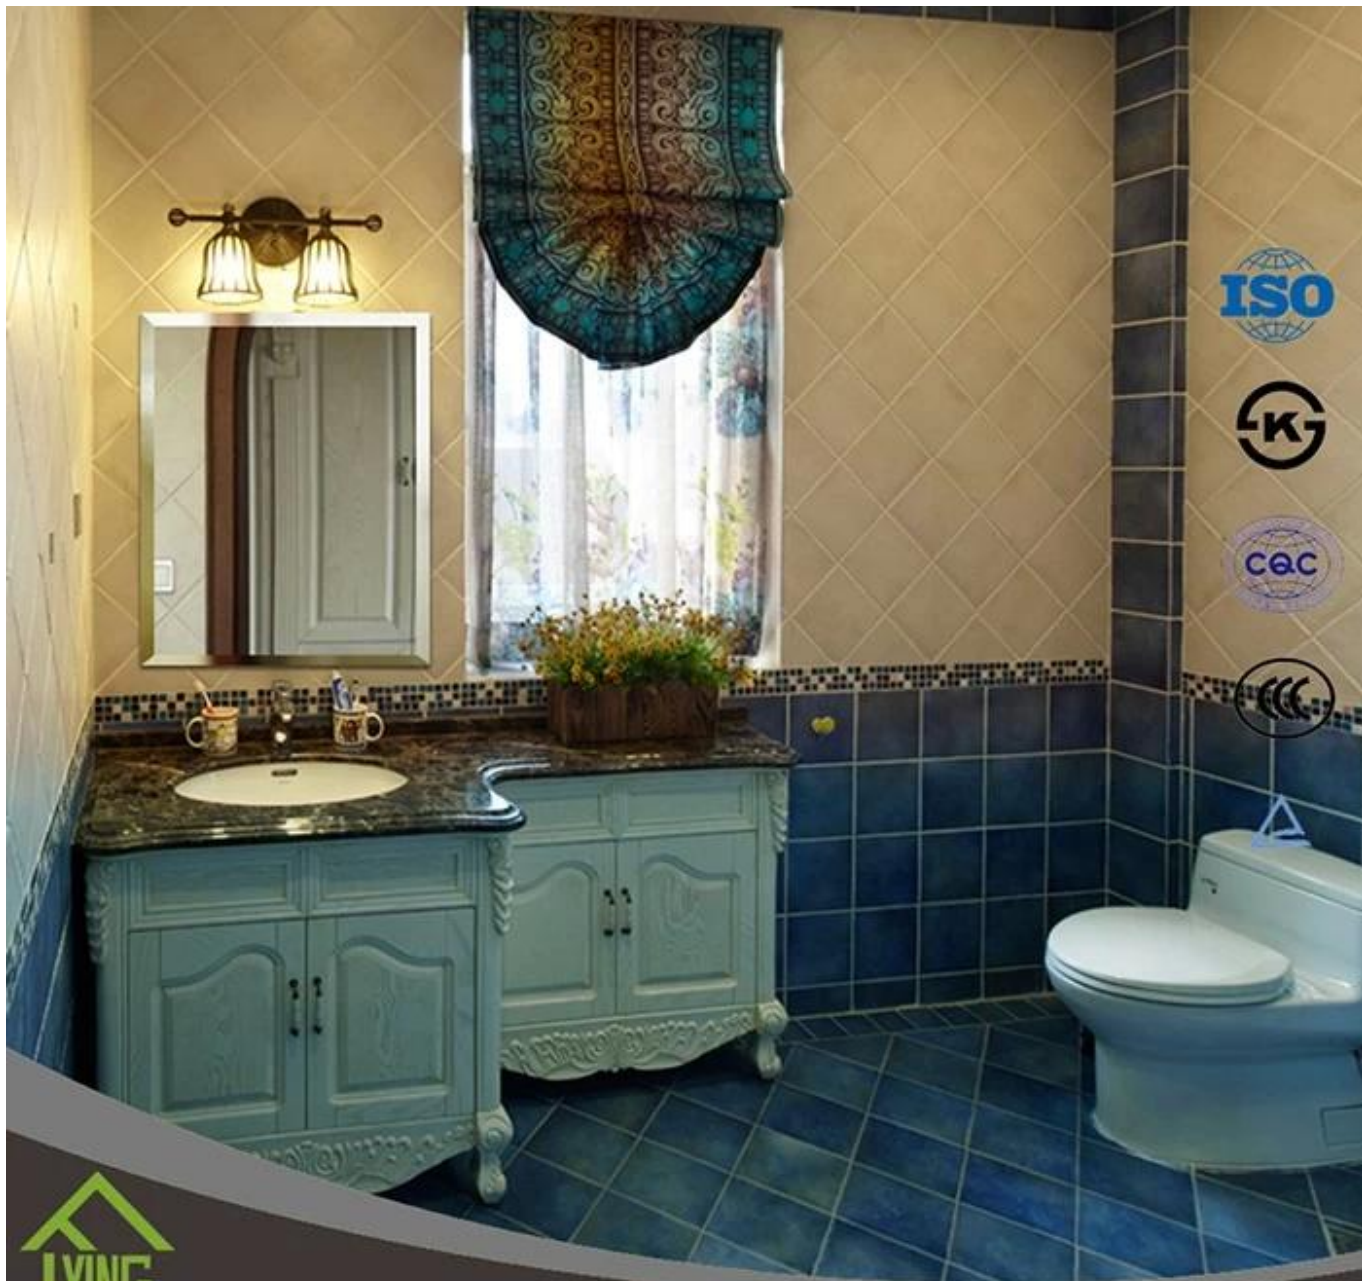

QINGDAO YUJING FANYU TRADING CO., LTD