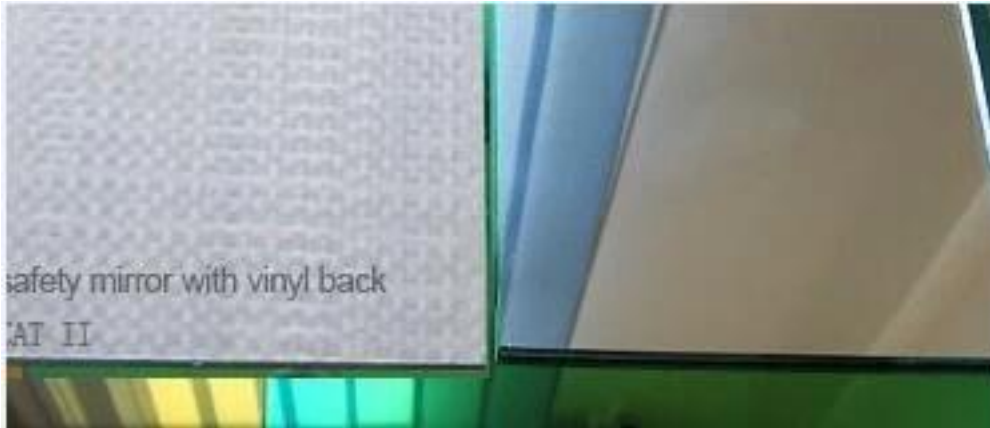

## Descripción del producto:

Yujing con vidrio flotado transparente de calidad había producido JINJING y pintan de dos capas de gris, amarillo, verde u otros colores de Italia FENZI.

Normalmente es usado por Europa, Estados Unidos, etcetera. Puede suministrarse en el tamaño de la población puede ser corte y biselado o necesidades del cliente.

## Ventajas:

**Es el medio ambiente.**

**Añadir un sentido de profundidad a una habitación.**

**La superficie del espejo es claro y nítida, clara y verdadero a la vida de la imagen.**

**La capa de la galvanoplastia es rígida y bonos y la protección de la capa inexpugnable con buena resistencia a la erosión.**