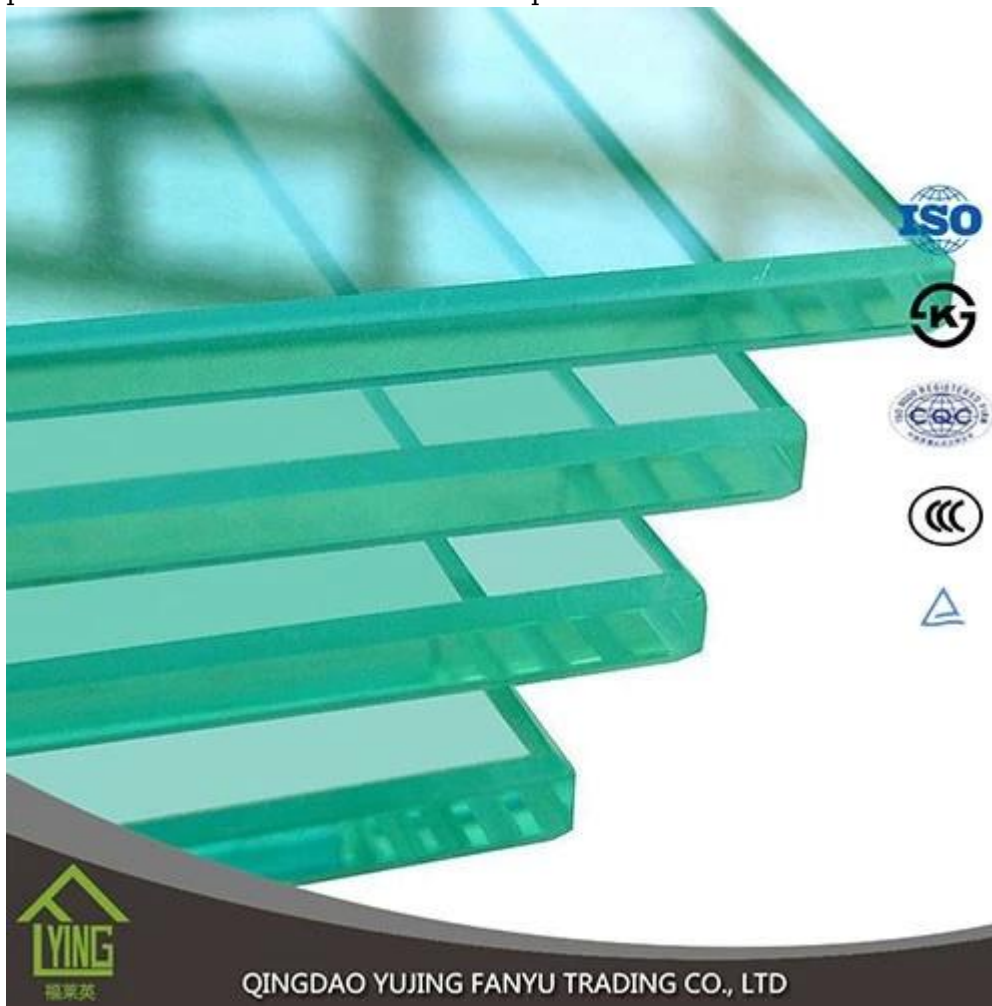

Producto	Vidrio templado
Grueso	3 mm, 4 mm, 5 mm, 6 mm, 8 mm, 10 mm, 12 mm, 15 mm, 19 mm
Forma	Redondo, oval, cuadrado, rectangular, etc
Color	Claro, ultra claro, verde, de bronce, azul, etc.
Tamaño	Minuto, tamaño: 200 * 400 m m, máximo, tamaño: 2400 * 7000 o modificado para requisitos particulares
Servicio del OEM	Disponible en forma, tamaño, color, etc
Aplicación	Edificio, muebles, puerta sin marco, recintos de la ducha, tapas de tabla, etc.
Principales clientes	IKEA, b & q, Wal-Mart, etc
Pago	T/t, l/c, etc.
Certificados	ISO 9001:2000, TUV, INTERKET aprobó.

La fuerza del vidrio blanco templado es los tiempos 3-5 que el del vidrio blanco ordinario y es capaz de aguantar la temperatura debajo de 300. C. No hay daño al ser humano cuando fue roto en pequeños granos obtusos del ángulo.

El vidrio ultra claro es una clase de claridad de excedencia y de vidrio bajo del hierro, que también se llama vidrio bajo del hierro, alto vidrio de la transmitencia. Es un nuevo tipo de vidrio del alto grado que tiene alto rendimiento y de múltiples funciones, la transmitencia ligera alcanza sobre

91%. También lleva a cabo todo el funcionamiento del vidrio de flotador de alta calidad que brilla en el área del edificio. No sólo tiene funcionamiento superexcelente en ahorro de energía del edificio, pero también es el material ideal de la protección del medio ambiente.