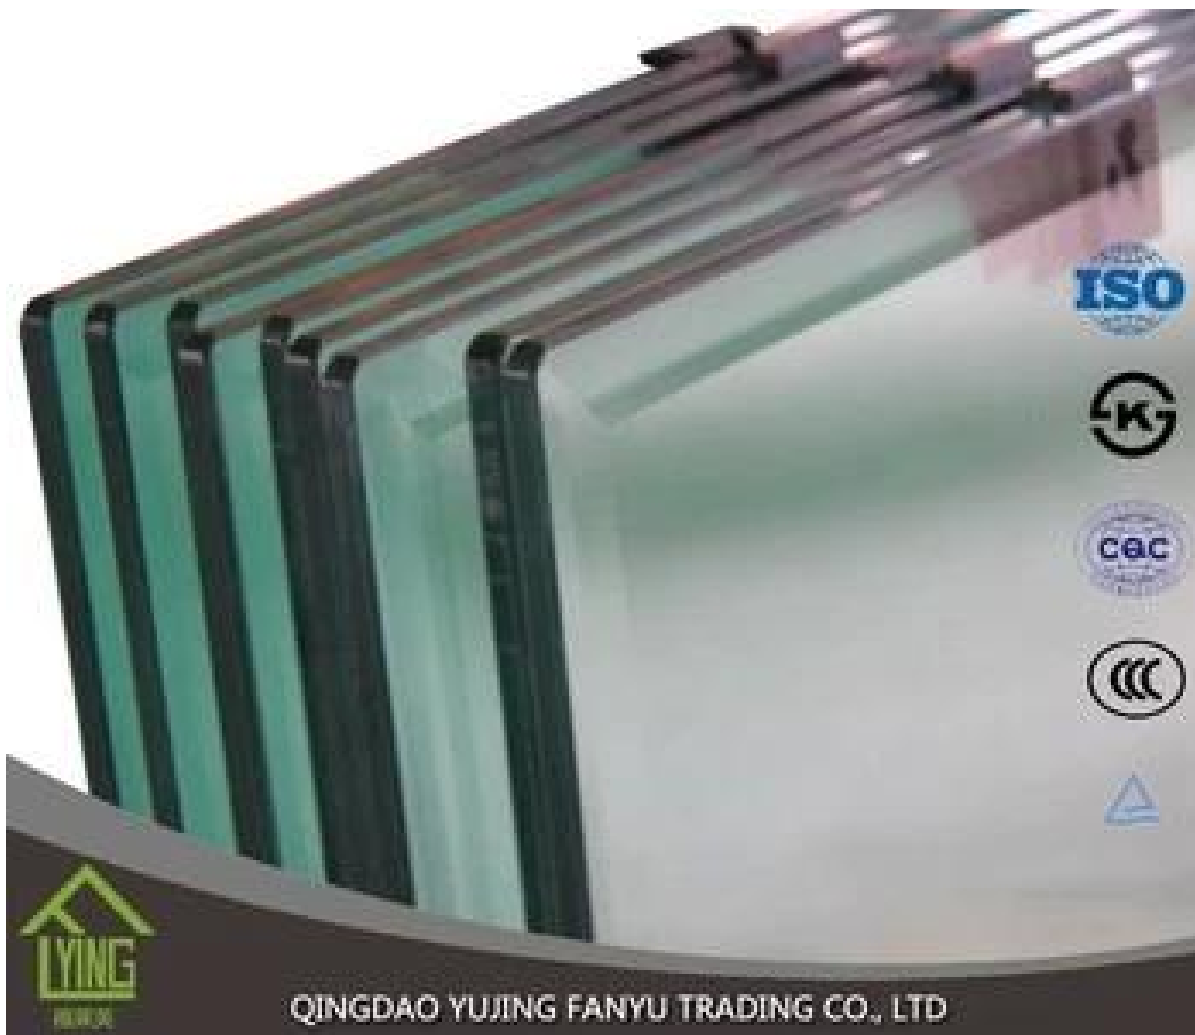

Escaleras de cristal laminado por metro cuadrado

Espesor	6,38 mm, 8,38 mm, 10,38 milímetro mm 12,38, 8,76 mm, 10,76, 12,76 mm
Tamaño	1830x2440mm, 2134x3300mm.
Forma	Plana, redonda, oval, etcetera.
Color	Claro, ultra ligero, etcetera.
Aplicación	ventanas, muro cortina, lucernario, puente del cielo, muebles, cocina...
Embalaje	Cajones de madera, papel impermeable y flejes.
Entrega	dentro de los 30 días después de confirmar el pedido.