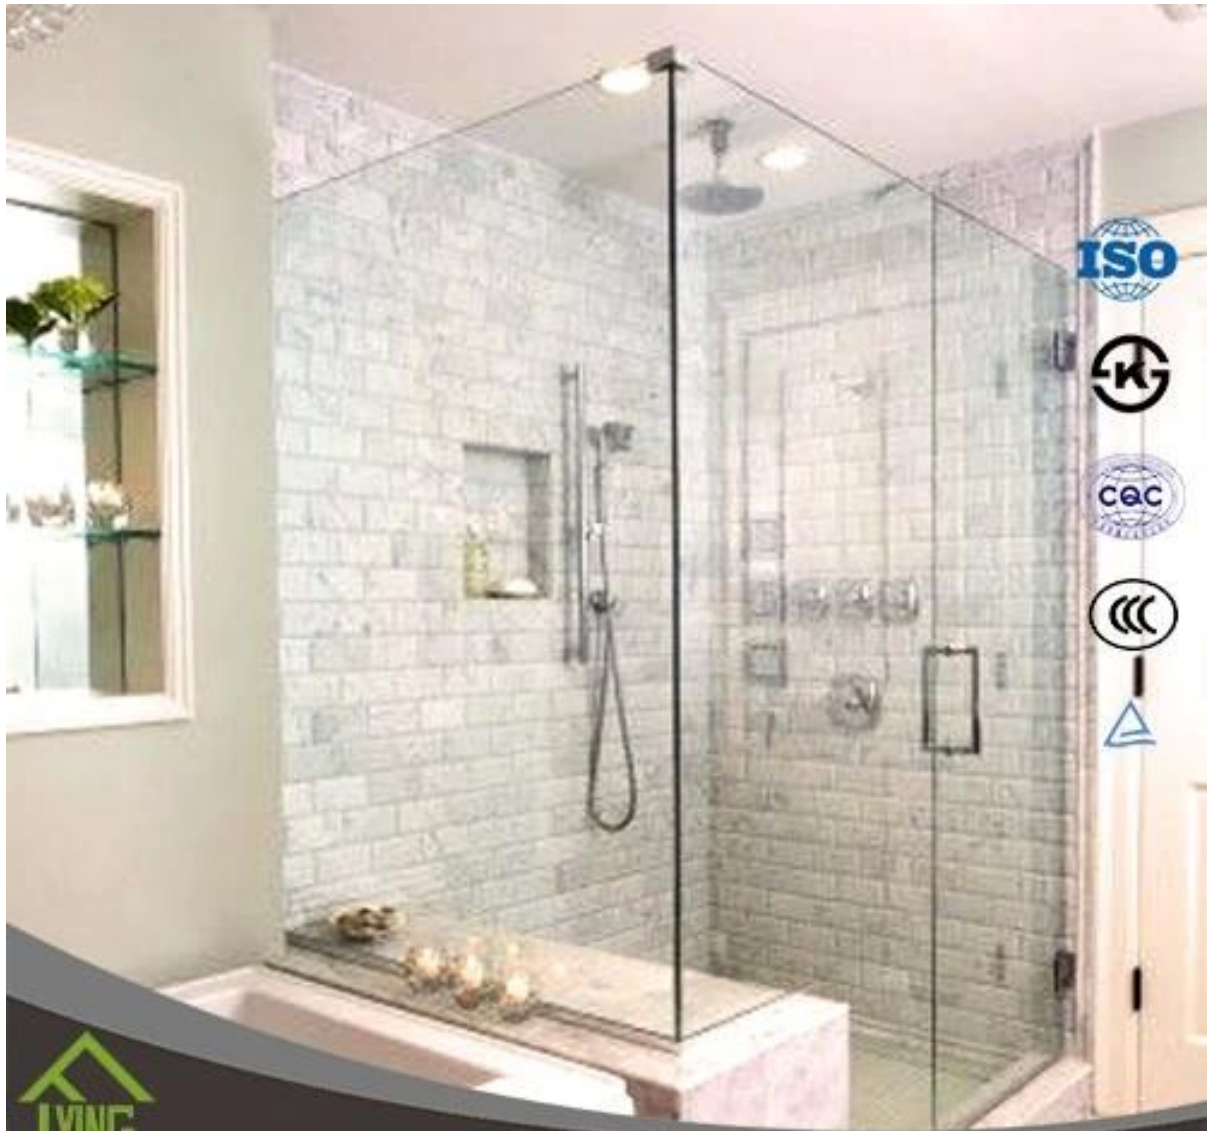

Personalizar el vidrio templado con los agujeros y cortes

Nombre de producto	Cristal templado transparente
Espesor	3mm, 6mm, 10mm, 12mm, 15mm, etc..
Tamaño	1220 * 1830 m m, 1830 * 2440 m m, etc..
Tipo de borde	plano, redondo, biselado, etc..
Aplicación	vidrio de railling, vallas de vidrio, tapa de tabla, etc..
Paquete	cajones de madera y correas