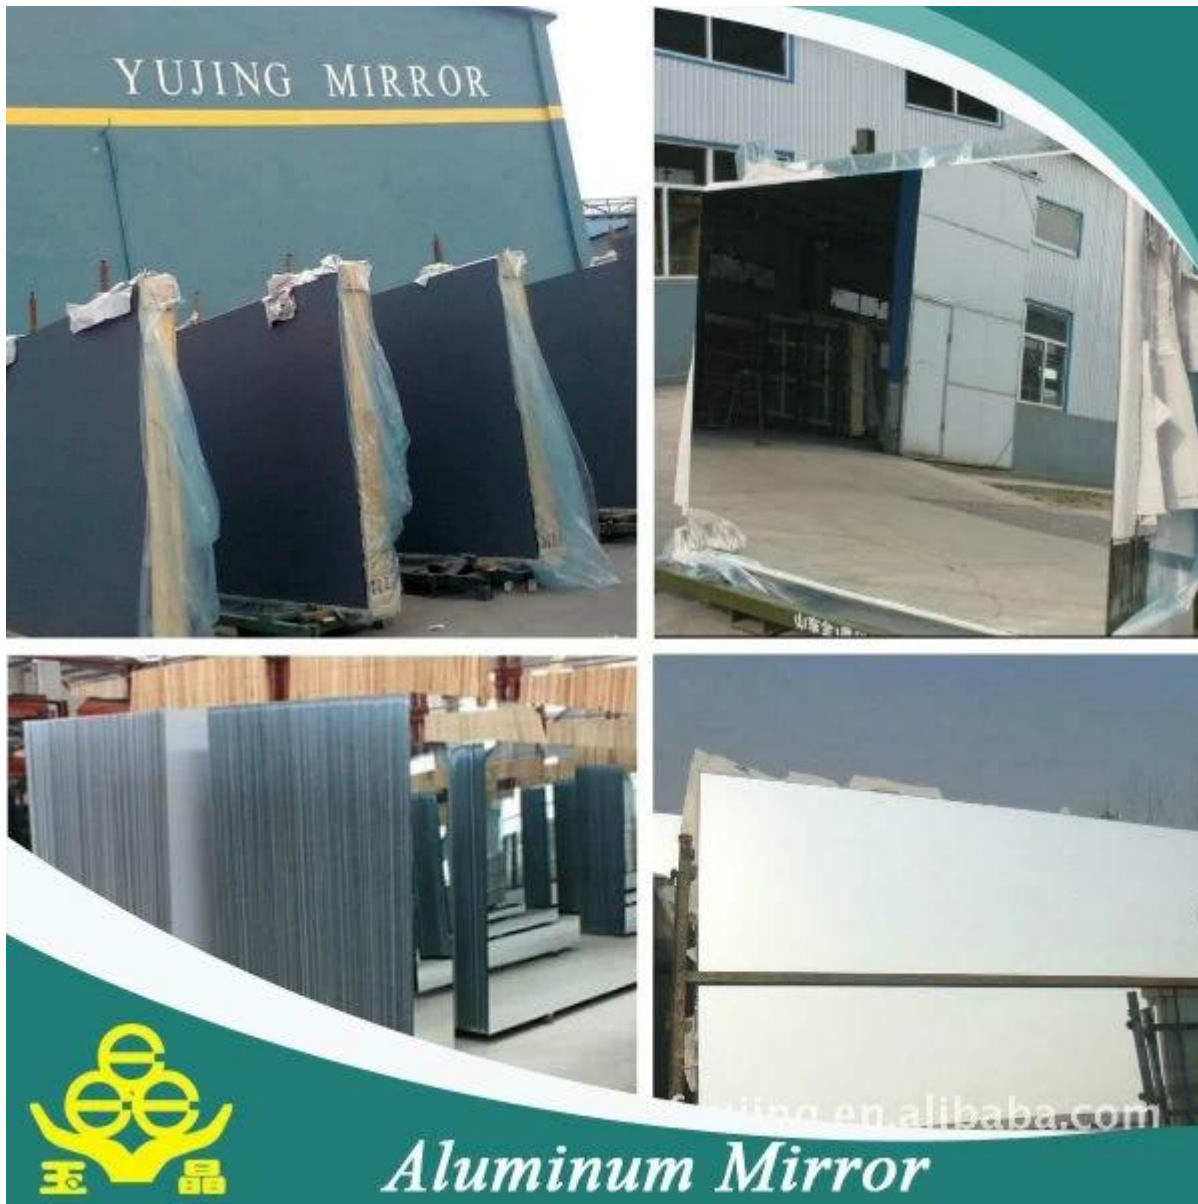

Como fábrica profesional espejo en China, podemos suministrar espejo de aluminio de alta calidad, espejo de plata, plomo cobre libre ambiente espejo y todo espejo profundo tipo de proceso, tales como cortar espejo, espejo surco, espejo de seguridad, espejo de los agujeros de taladro, chaflán espejo, espejo de la pared, tocador con espejo, espejo de los muebles, mini espejo, espejo de baño con borde plano, borde de C, biselada borde polaco y así sucesivamente. Diferentes tamaños, formas y paquetes que ofrecemos según el requisito de nuestros clientes.