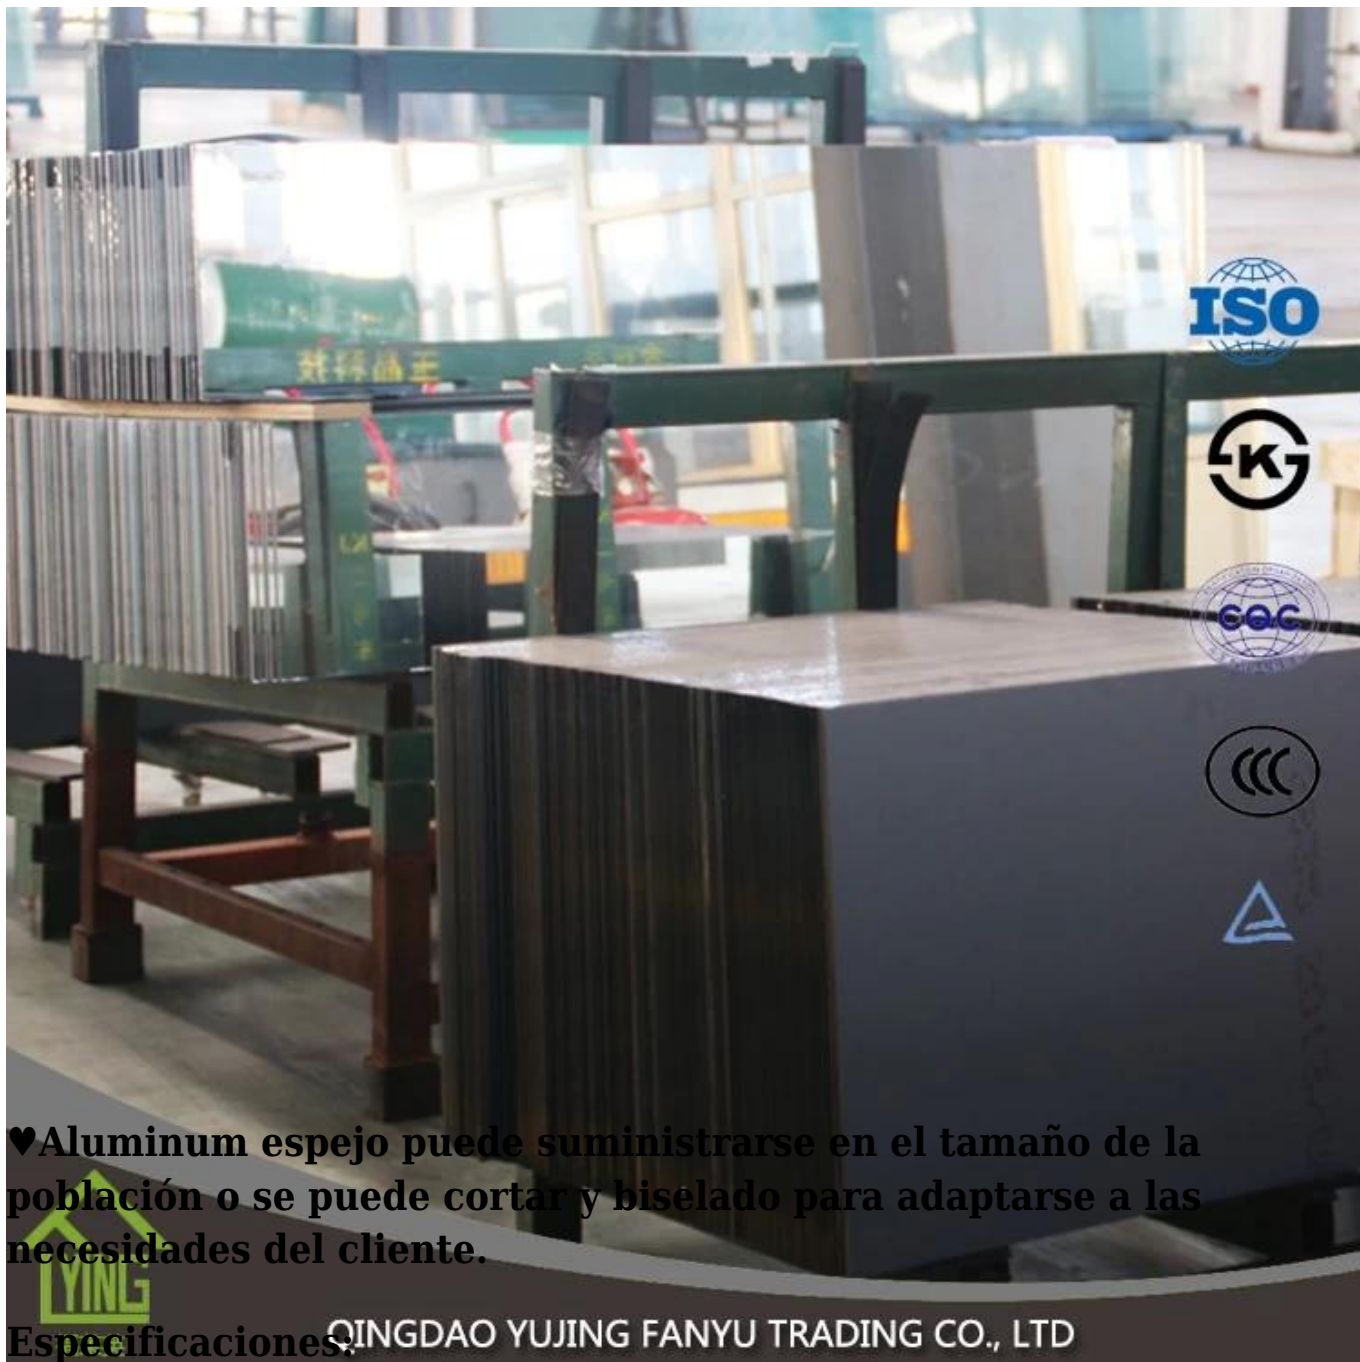

♥High vidrio de flotador claro de calidad y equipos de espejo moderno se combinan para producir espejos de la agradable sensación de una calidad excepcional. Espejo de aluminio se produce a través de un proceso doble de trabajo cubriendo una película de aluminio y dos capas de pintura impermeable en la superficie del vidrio

Espejo de aluminio de ♥yujing se utiliza amplia en Asia del sur, Asia Sur-Oriental, África, Sudamérica y Oriente Medio y así

sucesivamente. Se produce generalmente con hoja de cristal o vidrio de flotador claro, aluminio, con una capa o dos capas de gris, verde u otros colores de pintura de Italia FENZI o pintura BAIHE.

♥Aluminum espejo puede suministrarse en el tamaño de la población o se puede cortar y biselado para adaptarse a las necesidades del cliente.

YING QINGDAO YUJING FANYU TRADING CO., LTD

Especificaciones:	
Tamaños	Max tamaño de 2440 * 3300 m m, tamaño de archivo: 1650 * 2200 m m, 1830 * 2440 m m, 2134 * 3300 m m o modificado para requisitos particulares.
Espesor	1,3 mm
Forma de procesamiento	rectángulo, cuadrado, redondo, oval o forma personalizada específica.
Pinturas de nuevo	de revestimiento doble

Color de la pintura posterior	color pálido, gris, gris oscuro, verde, azul profundo, etcetera.
Forma superficial	plana y lisa
Aplicación	ventana, puerta, pared, baño, mesa, muebles etcetera.
Certificados	ISO 9001, CE, CCC, SUV
Embalaje	Cajones de madera marineros con el cinturón de hierro para la consolidación de
Entrega	Enviados dentro de 25 días después de la confirmación de la orden del puerto de Qingdao/de Tianjin