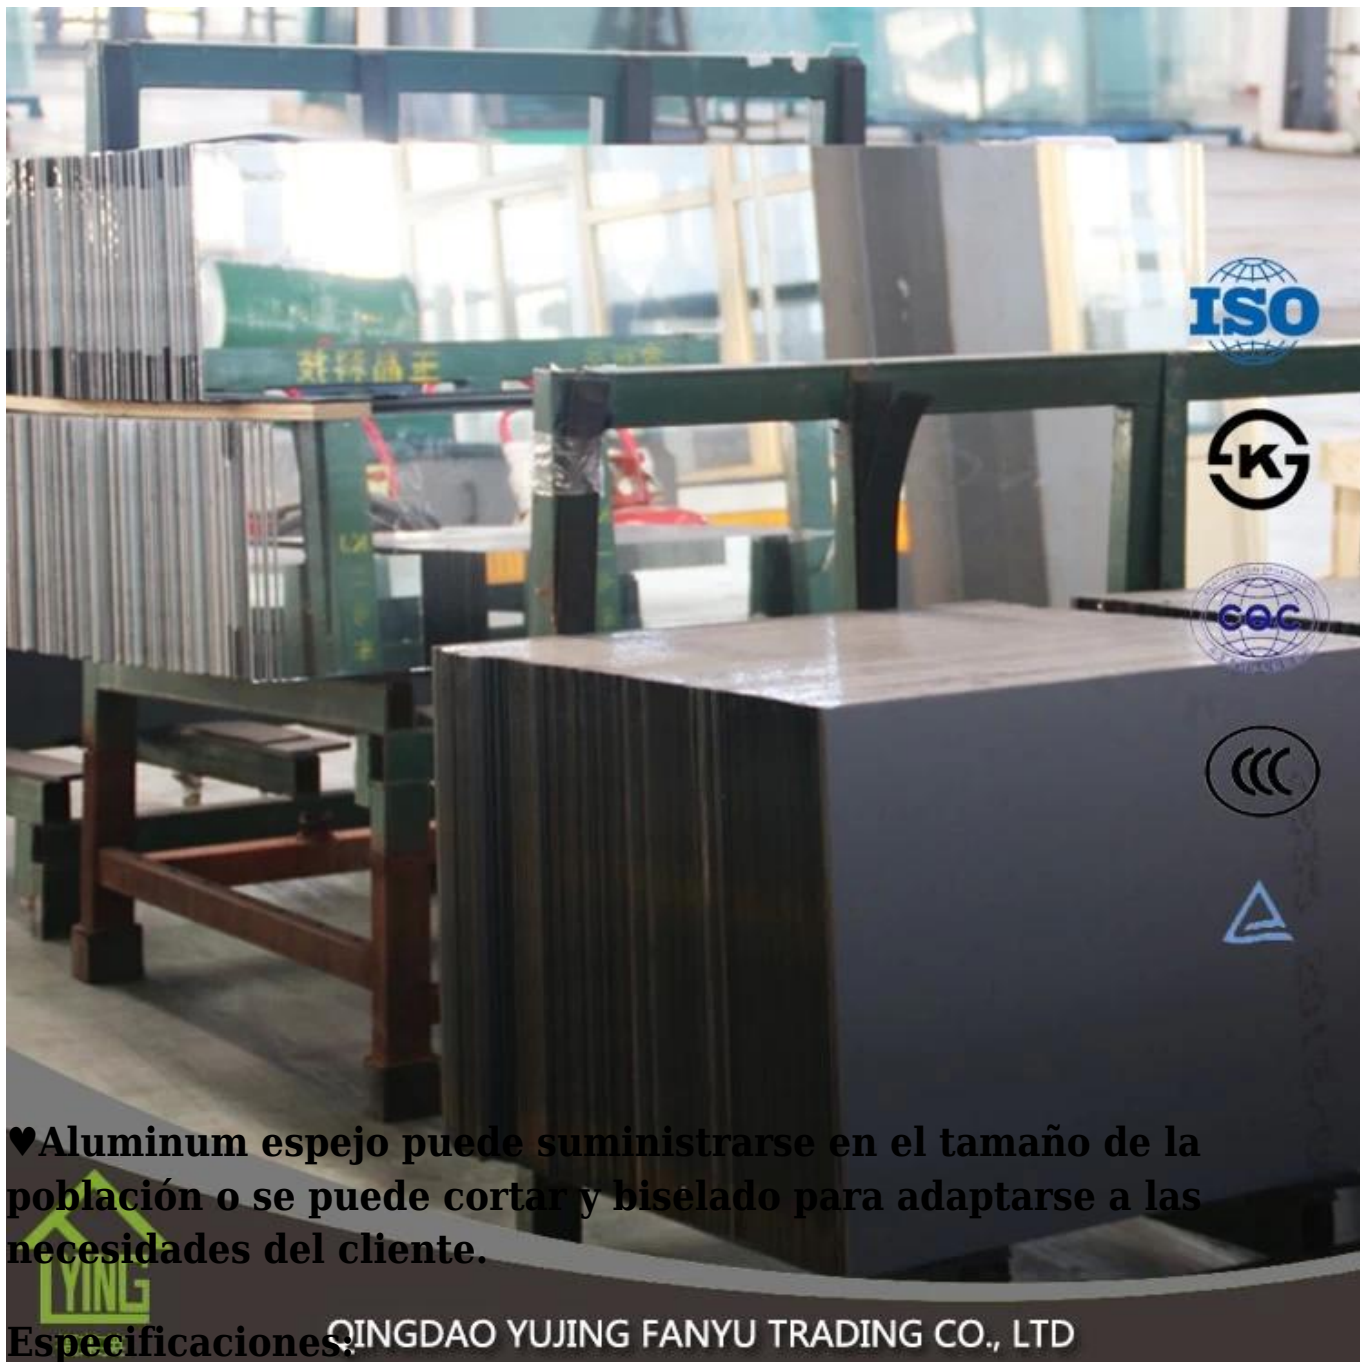

♥High vidrio de flotador claro de calidad y equipos de espejo moderno se combinan para producir espejos de la agradable sensación de una calidad excepcional. Espejo de aluminio se produce a través de un proceso doble de trabajo cubriendo una película de aluminio y dos capas de pintura impermeable en la superficie del vidrio

Espejo de aluminio de ♥yujing se utiliza amplia en Asia del sur, Asia Sur-Oriental, África, Sudamérica y Oriente Medio y así

sucesivamente. Se produce generalmente con hoja de cristal o vidrio de flotador claro, aluminio, con una capa o dos capas de gris, verde u otros colores de pintura de Italia FENZI o pintura BAIHE.

♥Aluminum espejo puede suministrarse en el tamaño de la población o se puede cortar y biselado para adaptarse a las necesidades del cliente.

YING QINGDAO YUJING FANYU TRADING CO., LTD

Especificaciones:	
Tamaños	Max tamaño de 2440 * 3300 m m, tamaño de archivo: 1650 * 2200 m m, 1830 * 2440 m m, 2134 * 3300 m m o modificado para requisitos particulares.
Espesor	1,5 mm
Forma de procesamiento	rectángulo, cuadrado, redondo, oval o forma personalizada específica.
Pinturas de nuevo	de revestimiento doble

Color de la pintura posterior	color pálido, gris, gris oscuro, verde, azul profundo, etcetera.
Forma superficial	plana y lisa
Aplicación	ventana, puerta, pared, baño, mesa, muebles etcetera.
Certificados	ISO 9001, CE, CCC, SUV
Embalaje	Cajones de madera marineros con el cinturón de hierro para la consolidación de
Entrega	Enviados dentro de 25 días después de la confirmación de la orden del puerto de Qingdao/de Tianjin